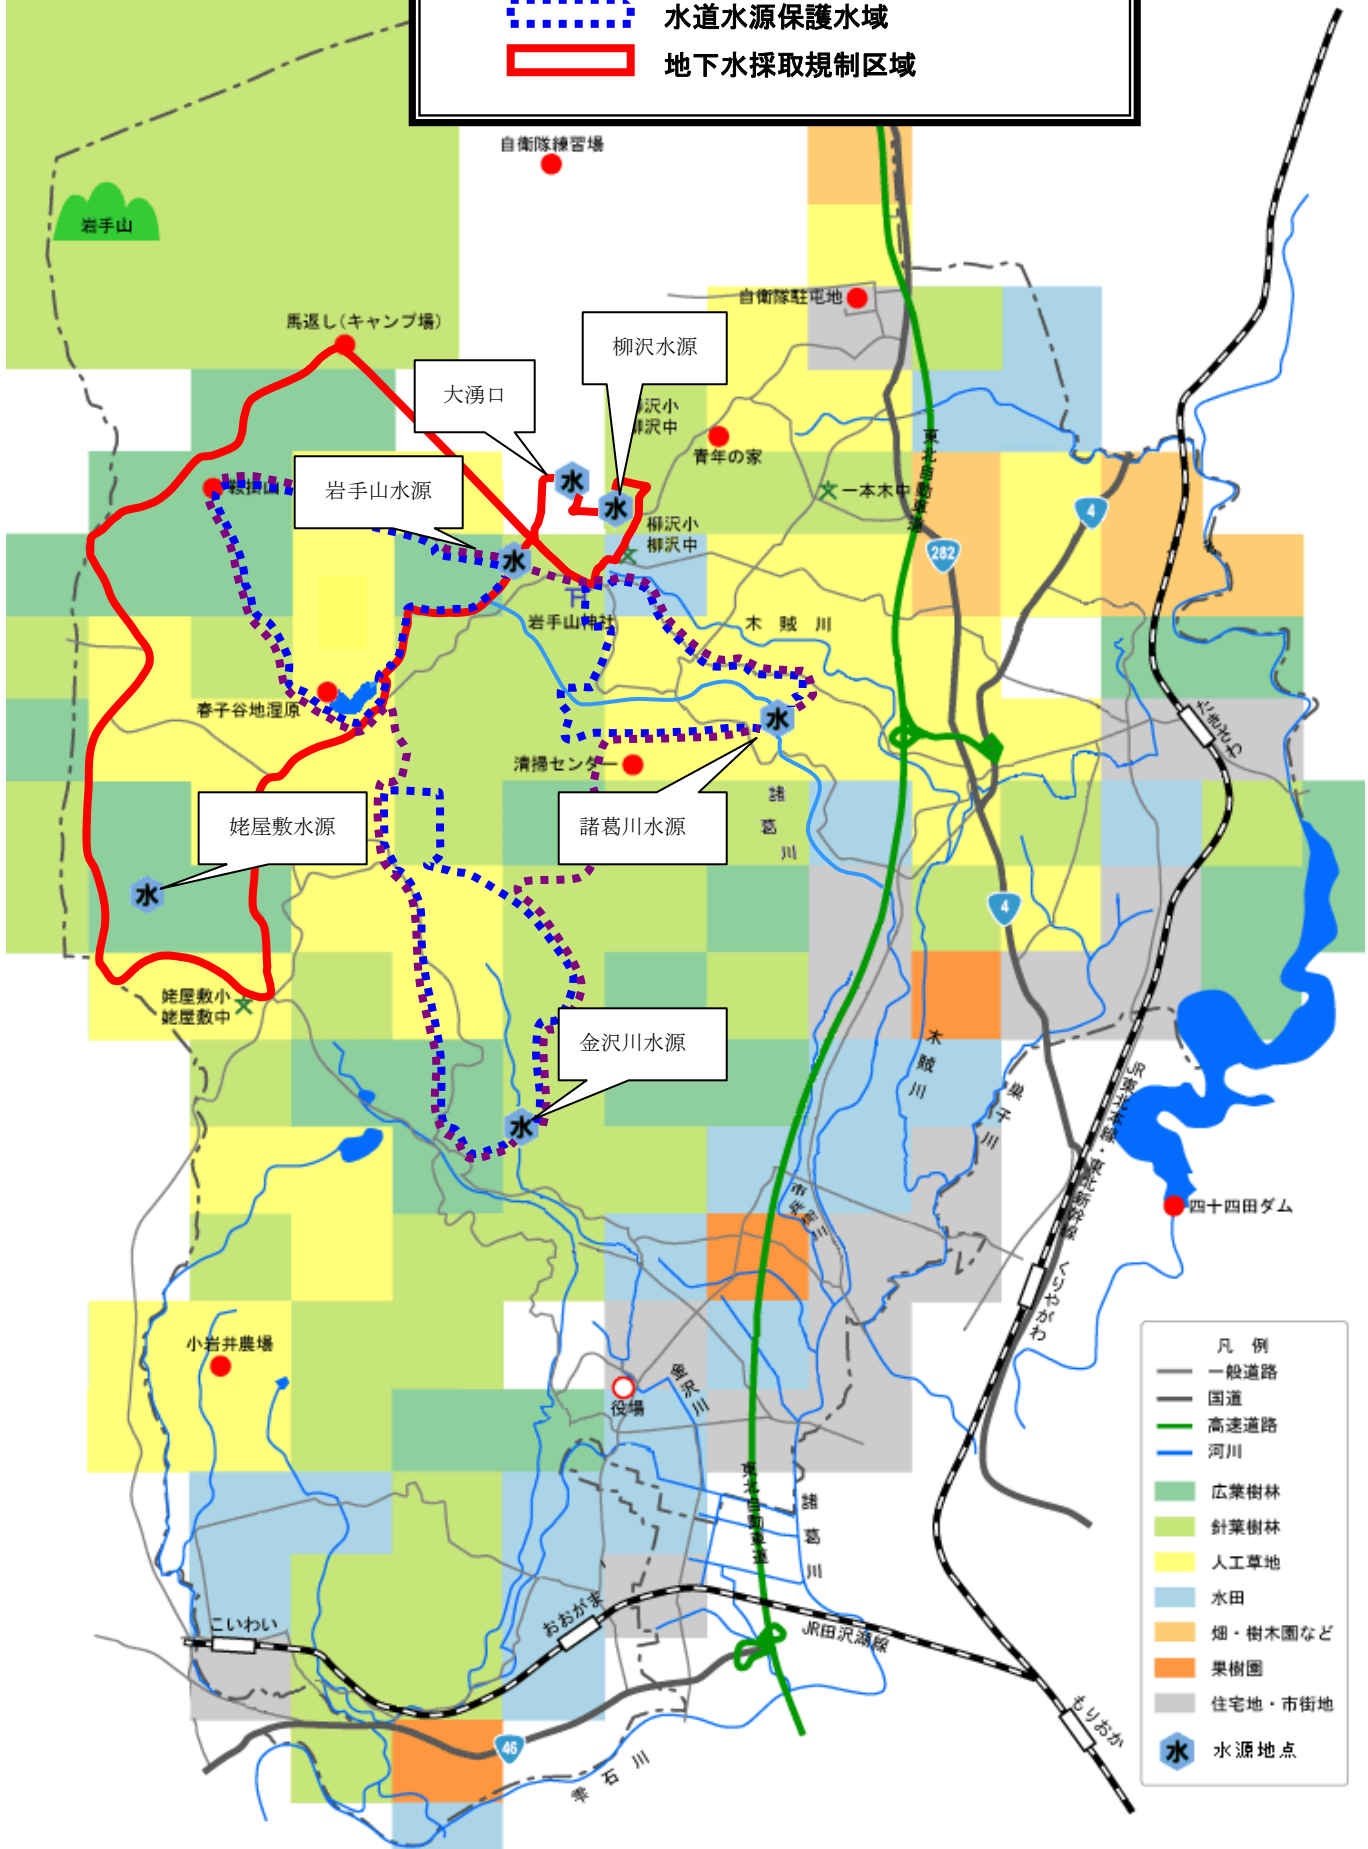

水道水源保護区域付近の植生界図

- 河川水源流域
- 水道水源保護水域
- 地下水採取規制区域

- 凡例
- 一般道路
 - 国道
 - 高速道路
 - 河川
 - 広葉樹林
 - 針葉樹林
 - 人工草地
 - 水田
 - 畑・樹木園など
 - 果樹園
 - 住宅地・市街地
 - 水源地点