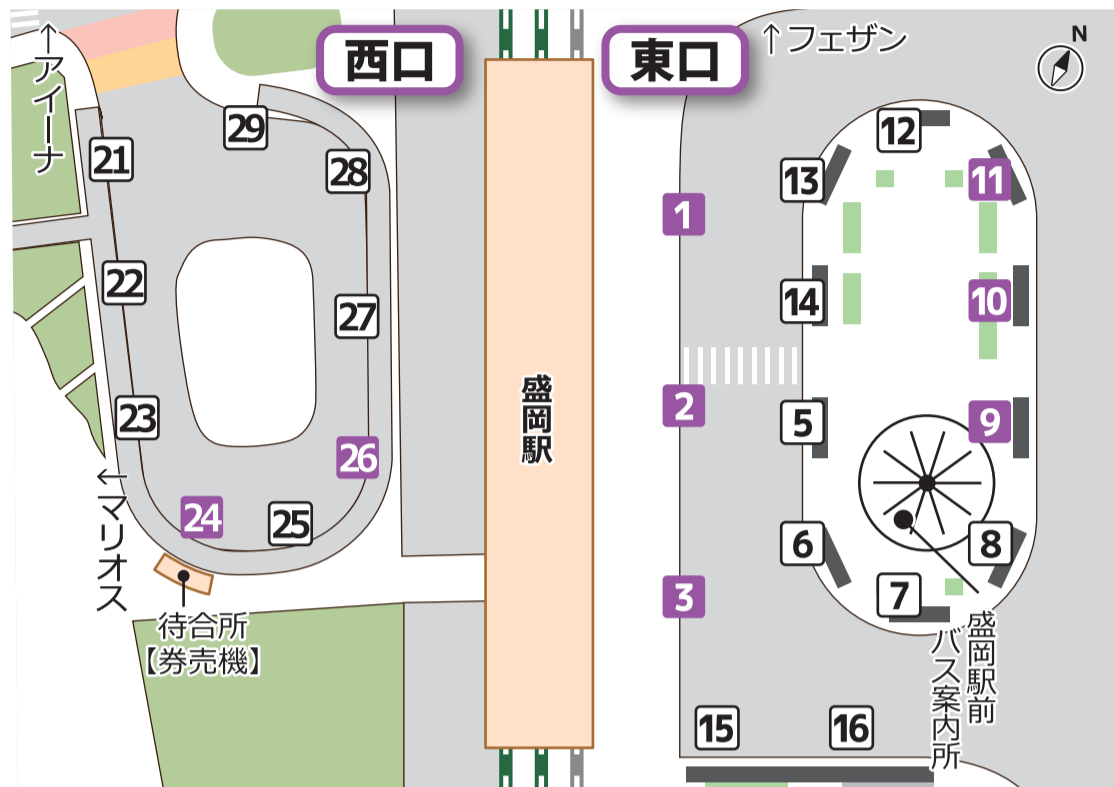

7. 主要バスターミナルのりば案内

盛岡駅

東口

- 1 久慈駅 (巣子経由)**
東京駅 龍泉洞 (岩泉) びゅうばす
- 2 岩手県立大学、巣子車庫、滝沢駅前
盛岡大学、岩手産業文化センター (アピオ)**
啄木記念館・沼宮内方面
- 3 巣子・一本木**
八幡平方面、青山駅・運動公園方面
- 5** 茶畑・都南営業所、川目、盛岡中央工業団地方面、長岡方面、動物公園、中央循環線、盛南ループ「200」(右回り)、
- 6** 盛岡バスセンター
- 7** 宮古・山田船越方面 (106 急行)、盛岡南営業所
- 8** 花巻空港、動物公園・新庄墓園、大船渡・釜石・千厩方面、盛岡競馬場優待バス

- 9 滝沢営業所、滝沢市役所、ビッグループ滝沢
アメニティタウン・あすみ野・外山団地
岩手牧場**
青山町、月が丘方面、西みたけ (厨川駅西口)
- 10 小岩井農場** 孝仁病院、盛岡市立高校、太田、イオンモール盛岡 (前湯)、雫石、つなぎ温泉、盛南ループ「200」(左回り)
- 11 滝沢営業所・あすみ野 (箱清水経由)**
上田、北山、山岸方面、松園バスターミナル
松園営業所、松園ニュータウン、桜台団地
- 12** 水道橋、つつじが丘団地、
県立中央病院循環線 (岩手県立中央病院)、松園営業所
- 13** 本宮・飯岡・羽場・矢巾方面、志波城古代公園、飯岡駅
よぼういがく協会、都南バスターミナル (盛南大橋経由)、
都南営業所 (杜の大橋経由)、イオンモール盛岡南 (本宮)
- 14** 仙北町、津志田、日詰方面、矢幅駅
盛岡友愛病院、岩手医科大学附属病院
- 15** 盛岡市街地循環バスでんでんむし 右回り
- 16** 盛岡市街地循環バスでんでんむし 左回り

西口

- | | | |
|--------------|-------------------------------------|--------------------|
| 21 仙台 | 22 花輪・大館、浄法寺、
九戸・久慈・軽米・八戸 | 23 弘前
青森 |
|--------------|-------------------------------------|--------------------|
- 12** 松園営業所 (上田線・北山線)、松園バスターミナル (上田線・東緑が丘線)、桜台団地
 - 11** 滝沢営業所、滝沢市役所
ビッグループ滝沢、巣子車庫
あすみ野・外山団地、
岩手県立大学、滝沢駅、
滝沢アメニティタウン
盛岡駅、岩手牧場 (みたけ中央線・みたけ東線)
厨川駅西口 (みたけ西線)、盛岡市立高校、孝仁病院
よぼういがく協会、でんでんむし (右回り)
太田本宮線 (太田先回り)、イオンモール盛岡南 (本宮)
 - 24** 盛岡バスセンター
都南バスターミナル (イオンモール盛岡南経由)
雫石スキー場 (期間限定運行)
 - 25** イオンモール盛岡南 (本宮)、上田・箱清水・みたけ・厨川駅
岩手きずな号 (東京行)
 - 26** 盛岡大学
BEAM-1 (東京・横浜行)、安比高原 (期間限定運行)
いわぎんスタジアム (盛岡南公園球技場前) (特定日運行)
 - 27 28 29** 貸切、その他高速バス