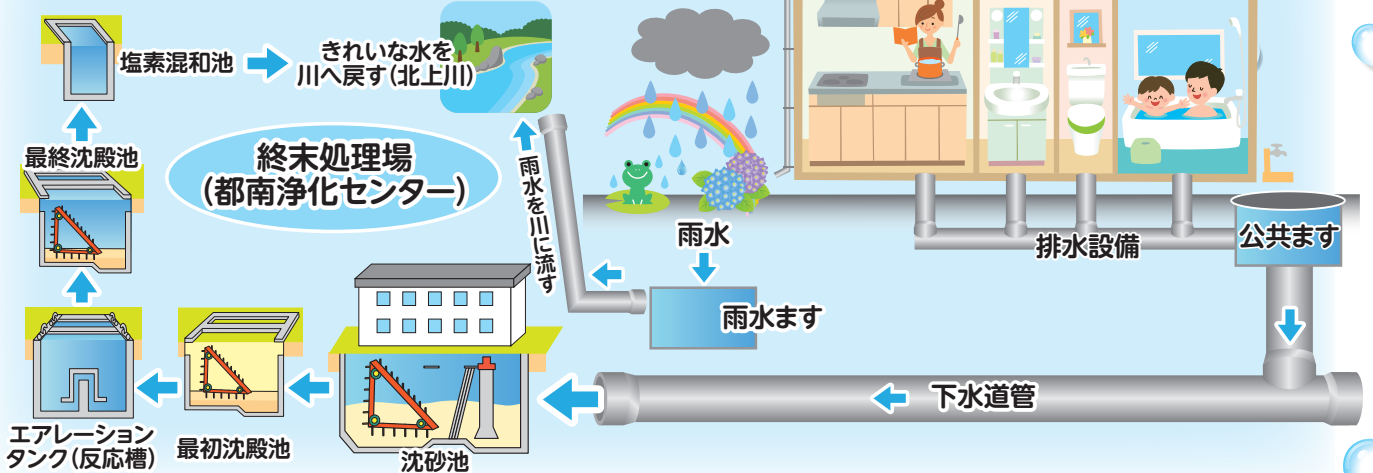

目次

2P 水道事業予算の概要
3P 下水道事業予算の概要
4P みずいろ広場（お知らせコーナー）

教えて！
教えます！！

こんにちは！下水道課です！

下水道って、こんな働き！

水道は、どこでも目にするけど下水道って……？
知っているようで、実はあまり知られていない
下水道のしくみについて解説します。

※合併処理浄水槽も同じはたらきです。

下水道は、 縁の下の力持ち！

下水道は、水道と違い、使っている感覚があまりないかもしれません。しかし、人が生活する上で、お風呂やトイレ、洗濯など、汚れた水は必ず出てしまうもの。

それらの生活排水を見えないところにある下水道に流すことで、環境を損ねることなく、快適で衛生的に暮らすことができます。

そう、下水道は、いつも見えないところで頑張っている、「縁の下の力持ち」なのです。

美しい環境を守る

青き星、地球。水の惑星と言われる地球は、地表の7割を水で覆われています。

一方、人類が生活に使用できる水は、そのうちのわずか0.01%だと言われています。

きれいな水は、人類にとって「たからもの」なのです。下水道は、私たちがやむなく生活で汚してしまった水を、きれいにして自然に返す役割を担っているのです。

雨水対策にも

大雨や台風と、自然の脅威は計り知れません。雨水も流れる先がなければ、低いところにどんどん流れて、たまってしまいます。

下水道事業として、雨の水を集めて川に流し、道路や家などを冠水から守る、雨水事業を実施している地区もあります。

水道も下水道も、私たちが安心して生活するための、欠かせない設備です。

汚れた水(汚水)は、皆さんの家庭の排水設備やマスを通じて都南地区まで運ばれ処理されています。

1人ひとりが排水設備に異物を流さないなどの「下水道を大切に使う」意識を高めることで、故障や事故を防ぎ、長く安心して使用することができます。

ぜひ、大切に使いましょー！

水道たきざわに「下水道」が加わってリニューアル！

8月1日は「水の日」です。この機会に水の大切さを考えてみませんか？