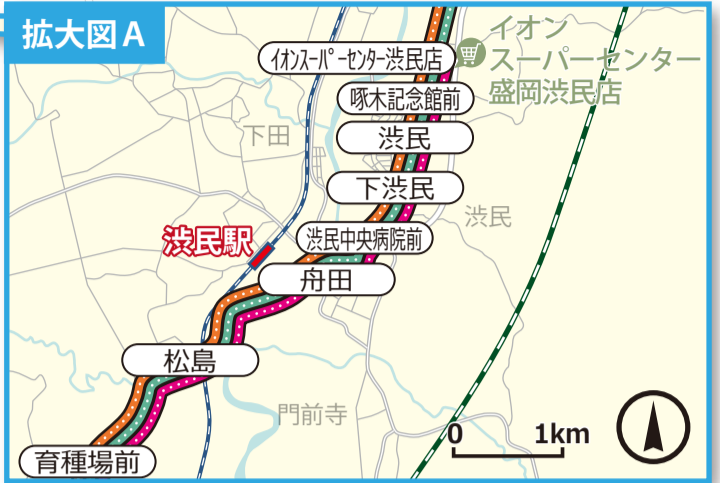

2. 地区別路線図

2-1 盛岡大学・岩手県立大学 方面

- IGRいわて銀河鉄道 停留所名 主要停留所
- JR在来線 / 秋田新幹線 停留所名 停留所
- 東北新幹線
- 東北自動車道
- 岩手県交通バス
- 岩手県北バス
- 他方面路線の停留所
- 他地区バス路線
- 医療機関
- 歯科医院
- 郵便局
- 金融機関
- 文学校
- 買物施設
- その他公共施設等

**岩手県交通 (県交通)**

**岩手県北バス (県北バス)**

**経路番号**

000 3桁の数字 ※700番台は表示していません。

A00 アルファベット + 2桁の数字

**経路**

経路番号	路線名	経路	○数字はのりば番号
白樺号	平庭高原線	バスセンター⑤～県庁・市役所前～巣子～盛岡大学前～(岩手町)～(葛巻町)～久慈駅 盛岡駅前①～巣子～盛岡大学前～(岩手町)～(葛巻町)～久慈駅	
B01	盛岡沼民線 (中巣子経由)	バスセンター③～映画館通り～盛岡駅前②～中巣子～県立大学～盛岡大学前～イオンスーパーセンター～盛岡沼民店	
B11	沼宮内線	バスセンター③～映画館通り～盛岡駅前②～巣子～盛岡大学前～沼宮内営業所	
B12	沼宮内線	バスセンター③～映画館通り～盛岡駅前②～巣子～産業文化センター～盛岡大学前～沼宮内営業所	
B23	盛岡農高線	バスセンター③～映画館通り～盛岡駅前②～巣子～盛岡農業高校前	
C62	松園盛岡農高線	松園一丁目～県立大教員住宅前～滝沢駅前～県立大学～盛岡農業高校 ※土日祝運休、登校日に合わせ運行	
251	厨川中央線	中野一丁目・バスセンター⑪～中央通二丁目～盛岡駅前②～厨川駅前～中巣子～県立大学 (盛岡大学・巣子車庫) ※盛岡大学へは授業日のみ延伸	
252	厨川中央線	中野一丁目・バスセンター⑪～菜園川徳前～盛岡駅前②～厨川駅前～中巣子～県立大学 (盛岡大学・巣子車庫) ※盛岡大学へは授業日のみ延伸	

「上堂」停留所で降車し、徒歩10分の「県営体育館前」停留所に乗り継ぎすることで、「ビッグルーフ滝沢」や「滝沢市役所」へ行くことができます。(P5へ)