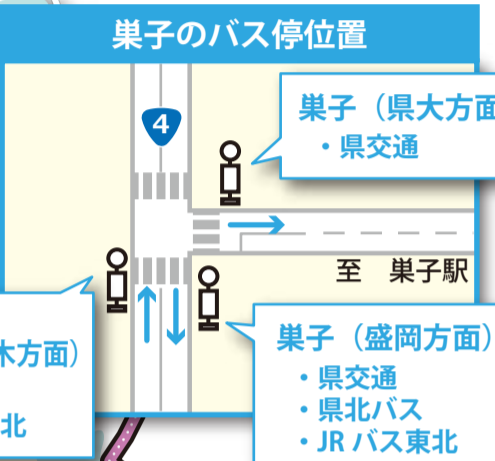

2. 地区別路線図

2-1 盛岡大学・岩手県立大学 方面

- IGRいわて銀河鉄道 停留所名 主要停留所
- JR在来線 / 秋田新幹線 停留所名 停留所
- 東北新幹線
- 東北自動車道
- 岩手県交通バス
- 岩手県北バス
- 他方面路線の停留所
- 他地区バス路線
- 医療機関
- 歯科医院
- 郵便局
- 金融機関
- 文学校
- 買物施設
- その他公共施設等

**岩手県交通 (県交通)**

**岩手県北バス (県北バス)**

**経路番号**

000 3桁の数字 ※700番台は表示していません。

A00 アルファベット + 2桁の数字

**経路**

経路番号	路線名	経路	○数字はのりば番号
白樺号	平庭高原線	バスセンター⑤～県庁・市役所前～巣子～盛岡大学前～(岩手町)～(葛巻町)～久慈駅 盛岡駅前①～巣子～盛岡大学前～(岩手町)～(葛巻町)～久慈駅	
B01	盛岡沼民線 (中巣子経由)	バスセンター③～映画館通り～盛岡駅前②～中巣子～県立大学～盛岡大学前～イオンスーパーセンター～盛岡沼民店	
B11	沼宮内線	バスセンター③～映画館通り～盛岡駅前②～巣子～盛岡大学前～沼宮内営業所	
B12	沼宮内線	バスセンター③～映画館通り～盛岡駅前②～巣子～産業文化センター～盛岡大学前～沼宮内営業所	
B23	盛岡農高線	バスセンター③～映画館通り～盛岡駅前②～巣子～盛岡農業高校前	
C62	松園盛岡農高線	松園一丁目～県立大教員住宅前～滝沢駅前～県立大学～盛岡農業高校 ※土日祝運休、登校日に合わせ運行	
251	厨川中央線	中野一丁目・バスセンター⑪～中央通二丁目～盛岡駅前②～厨川駅前～中巣子～県立大学 (盛岡大学・巣子車庫) ※盛岡大学へは授業日のみ延伸	
252	厨川中央線	中野一丁目・バスセンター⑪～菜園川徳前～盛岡駅前②～厨川駅前～中巣子～県立大学 (盛岡大学・巣子車庫) ※盛岡大学へは授業日のみ延伸	

「上堂」停留所で降車し、徒歩10分の「県営体育館前」停留所に乗り継ぎすることで、「ビッグルーフ滝沢」や「滝沢市役所」へ行くことができます。(P5へ)