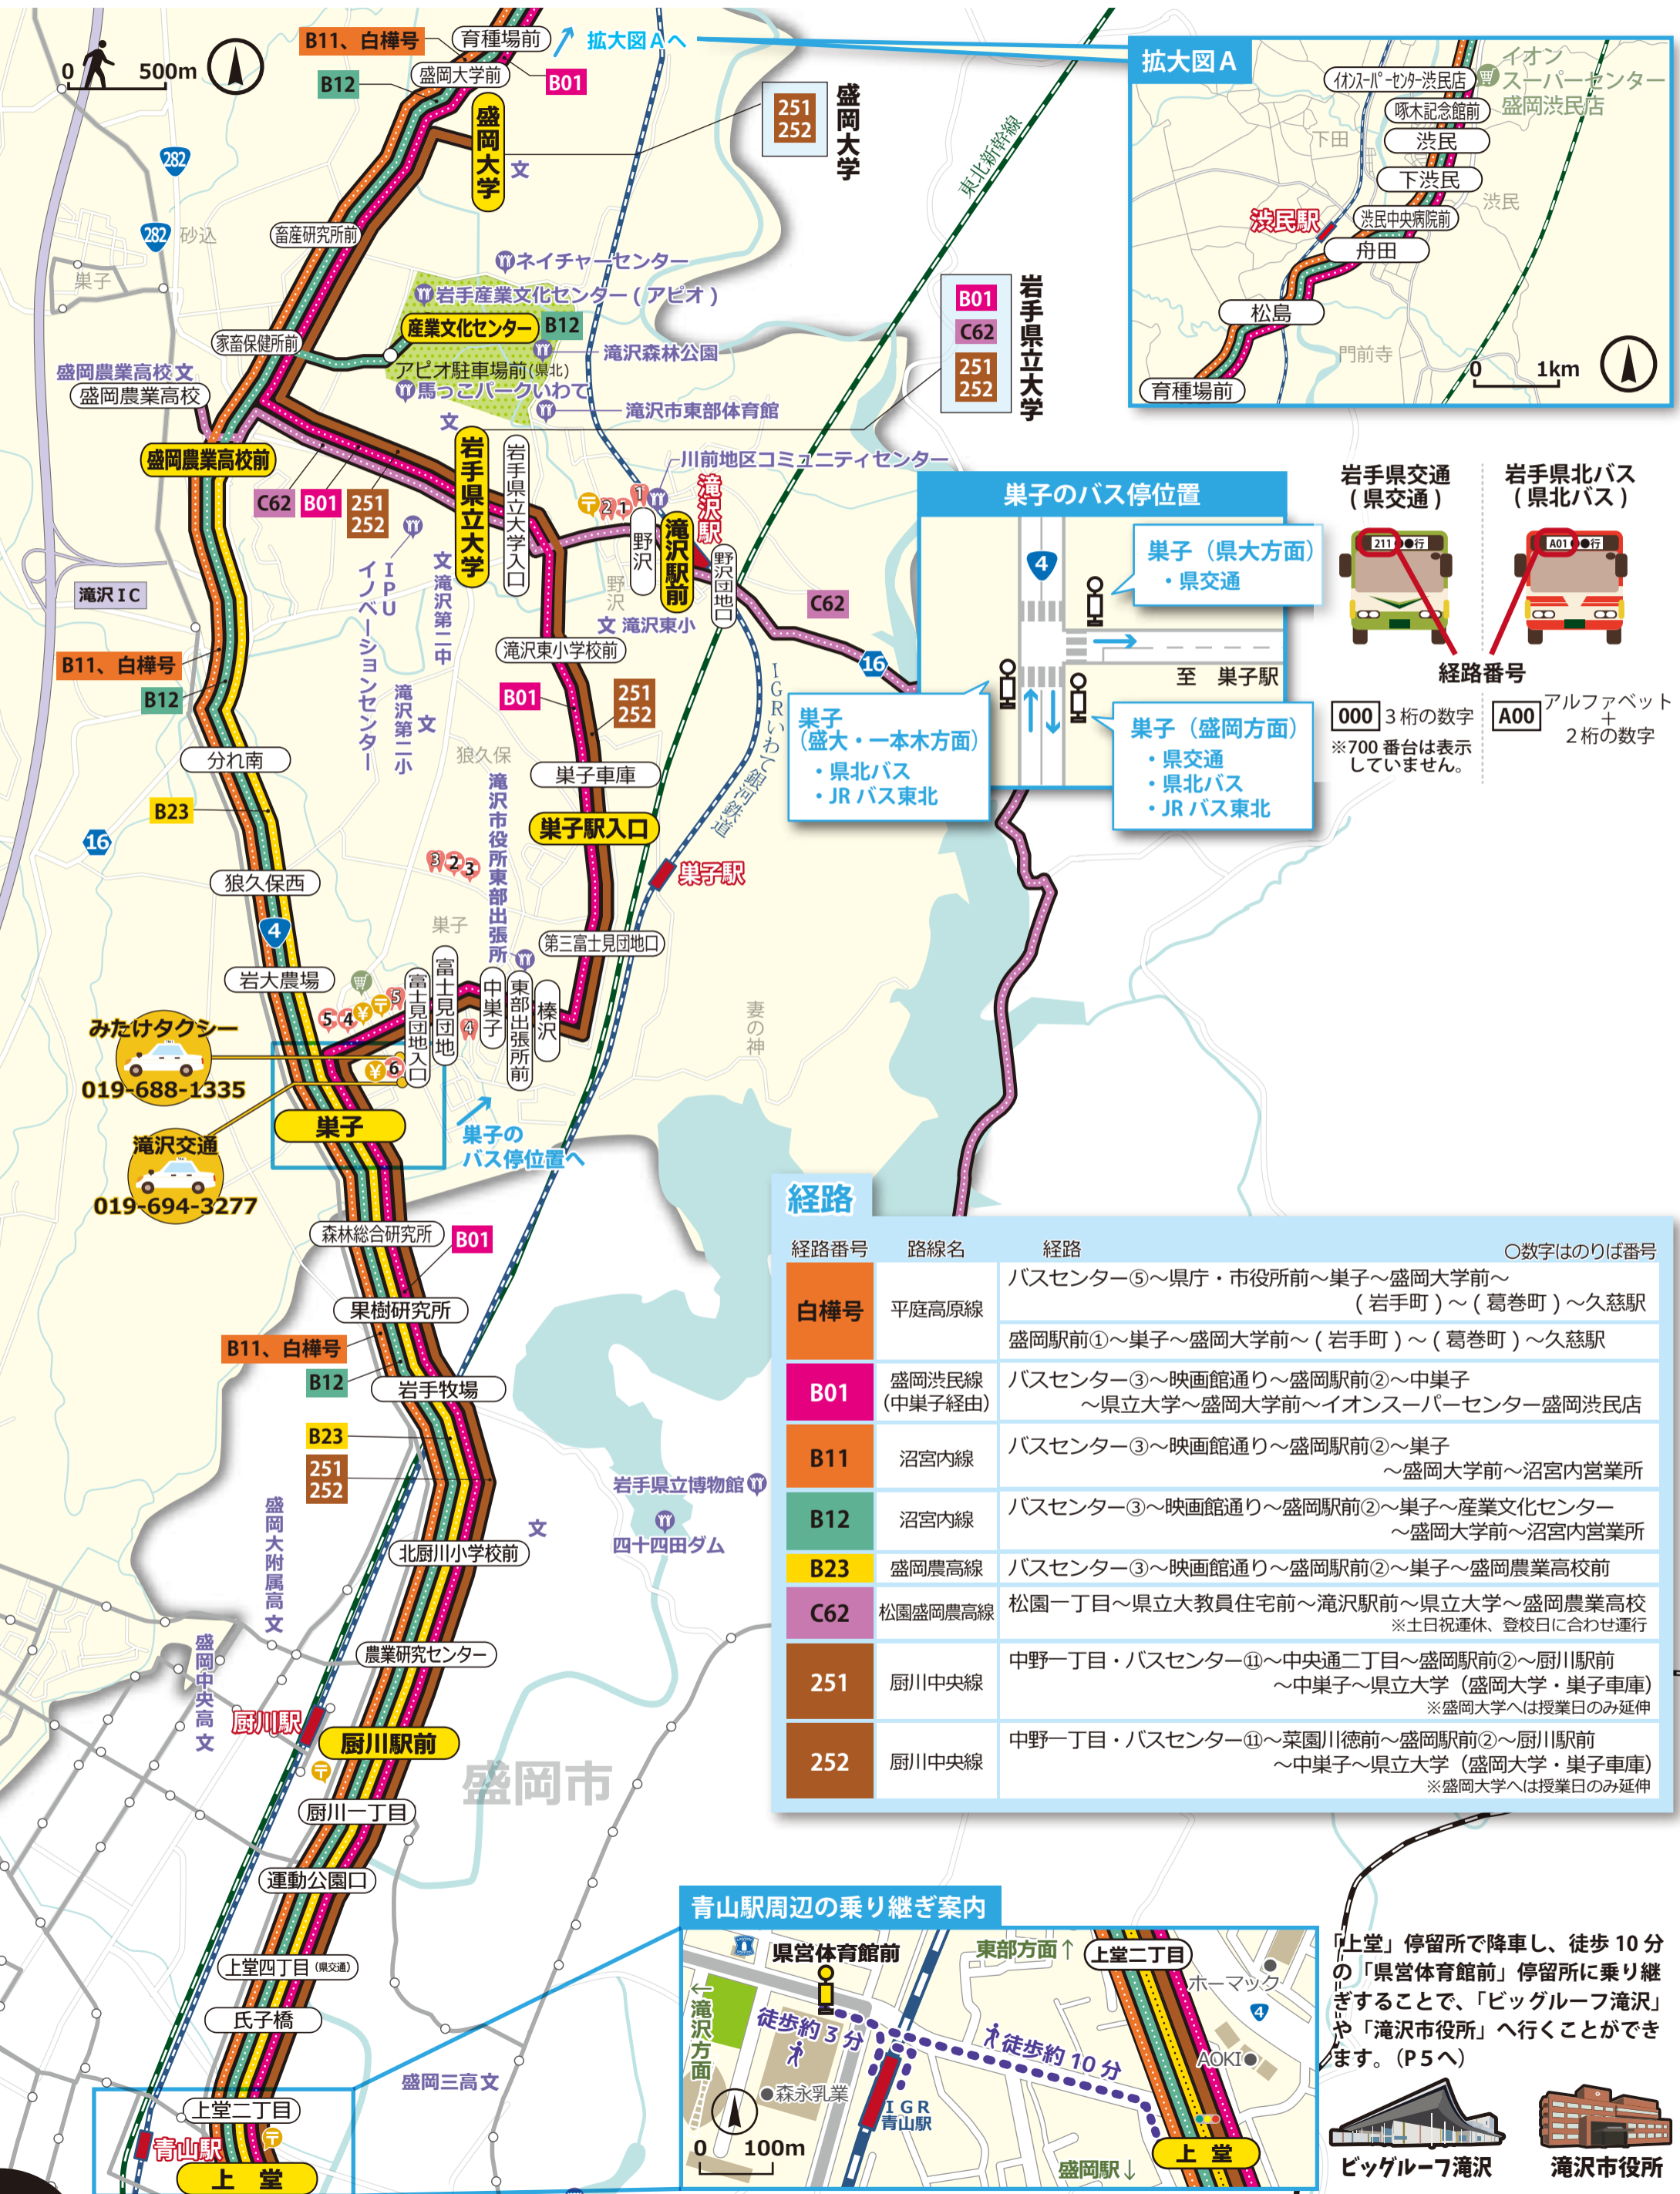

2. 地区別路線図

2-1 盛岡大学・岩手県立大学 方面

- IGRいわて銀河鉄道 停留所名 主要停留所
- JR在来線 / 秋田新幹線 停留所名 停留所
- 東北新幹線
- 東北自動車道
- 岩手県交通バス
- 岩手県北バス
- 他方面路線の停留所
- 他地区バス路線
- 医療機関
- 歯科医院
- 郵便局
- 金融機関
- 文学校
- 買物施設
- その他公共施設等

**岩手県交通 (県交通)**

**岩手県北バス (県北バス)**

**経路番号**

000 3桁の数字 ※700番台は表示していません。

A00 アルファベット + 2桁の数字

**経路**

経路番号	路線名	経路	○数字はのりば番号
白樺号	平庭高原線	バスセンター⑤～県庁・市役所前～巣子～盛岡大学前～(岩手町)～(葛巻町)～久慈駅 盛岡駅前①～巣子～盛岡大学前～(岩手町)～(葛巻町)～久慈駅	
B01	盛岡沼民線 (中巣子経由)	バスセンター③～映画館通り～盛岡駅前②～中巣子～県立大学～盛岡大学前～イオンスーパーセンター～盛岡沼民店	
B11	沼宮内線	バスセンター③～映画館通り～盛岡駅前②～巣子～盛岡大学前～沼宮内営業所	
B12	沼宮内線	バスセンター③～映画館通り～盛岡駅前②～巣子～産業文化センター～盛岡大学前～沼宮内営業所	
B23	盛岡農高線	バスセンター③～映画館通り～盛岡駅前②～巣子～盛岡農業高校前	
C62	松園盛岡農高線	松園一丁目～県立大教員住宅前～滝沢駅前～県立大学～盛岡農業高校 ※土日祝運休、登校日に合わせ運行	
251	厨川中央線	中野一丁目・バスセンター⑪～中央通二丁目～盛岡駅前②～厨川駅前～中巣子～県立大学 (盛岡大学・巣子車庫) ※盛岡大学へは授業日のみ延伸	
252	厨川中央線	中野一丁目・バスセンター⑪～菜園川徳前～盛岡駅前②～厨川駅前～中巣子～県立大学 (盛岡大学・巣子車庫) ※盛岡大学へは授業日のみ延伸	

「上堂」停留所で降車し、徒歩10分の「県営体育館前」停留所に乗り継ぎすることで、「ビッグルーフ滝沢」や「滝沢市役所」へ行くことができます。(P5へ)