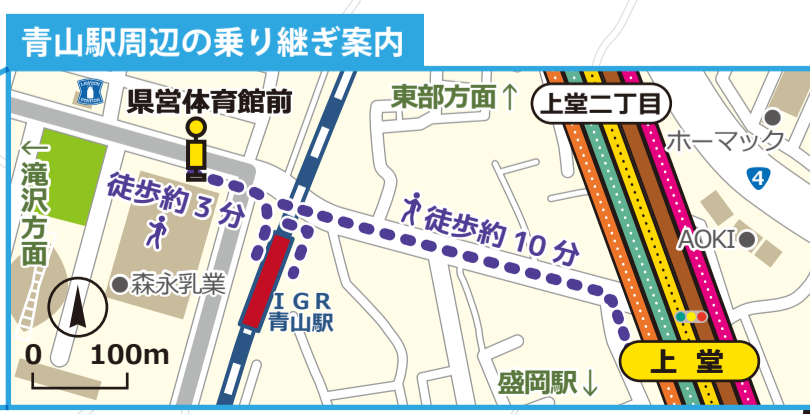

2. 地区別路線図

2-1 盛岡大学・岩手県立大学 方面

- IGRいわて銀河鉄道 停留所名 主要停留所
- JR在来線 / 秋田新幹線 停留所名 停留所
- 東北新幹線
- 東北自動車道
- 岩手県交通バス
- 岩手県北バス
- 他方面路線の停留所
- 他地区バス路線
- 医療機関
- 歯科医院
- 郵便局
- 金融機関
- 文学校
- 買物施設
- その他公共施設等

**岩手県交通 (県交通)**

**岩手県北バス (県北バス)**

**経路番号**

000 3桁の数字 ※700番台は表示していません。

A00 アルファベット + 2桁の数字

**経路**

経路番号	路線名	経路	○数字はのりば番号
白樺号	平庭高原線	バスセンター⑤～県庁・市役所前～巣子～盛岡大学前～(岩手町)～(葛巻町)～久慈駅 盛岡駅前①～巣子～盛岡大学前～(岩手町)～(葛巻町)～久慈駅	
B01	盛岡沼民線 (中巣子経由)	バスセンター③～映画館通り～盛岡駅前②～中巣子～県立大学～盛岡大学前～イオンスーパーセンター～盛岡沼民店	
B11	沼宮内線	バスセンター③～映画館通り～盛岡駅前②～巣子～盛岡大学前～沼宮内営業所	
B12	沼宮内線	バスセンター③～映画館通り～盛岡駅前②～巣子～産業文化センター～盛岡大学前～沼宮内営業所	
B23	盛岡農高線	バスセンター③～映画館通り～盛岡駅前②～巣子～盛岡農業高校前	
C62	松園盛岡農高線	松園一丁目～県立大教員住宅前～滝沢駅前～県立大学～盛岡農業高校 ※土日祝運休、登校日に合わせ運行	
251	厨川中央線	中野一丁目・バスセンター⑪～中央通二丁目～盛岡駅前②～厨川駅前～中巣子～県立大学 (盛岡大学・巣子車庫) ※盛岡大学へは授業日のみ延伸	
252	厨川中央線	中野一丁目・バスセンター⑪～菜園川徳前～盛岡駅前②～厨川駅前～中巣子～県立大学 (盛岡大学・巣子車庫) ※盛岡大学へは授業日のみ延伸	

「上堂」停留所で降車し、徒歩10分の「県営体育館前」停留所に乗り継ぎすることで、「ビッグルーフ滝沢」や「滝沢市役所」へ行くことができます。(P5へ)