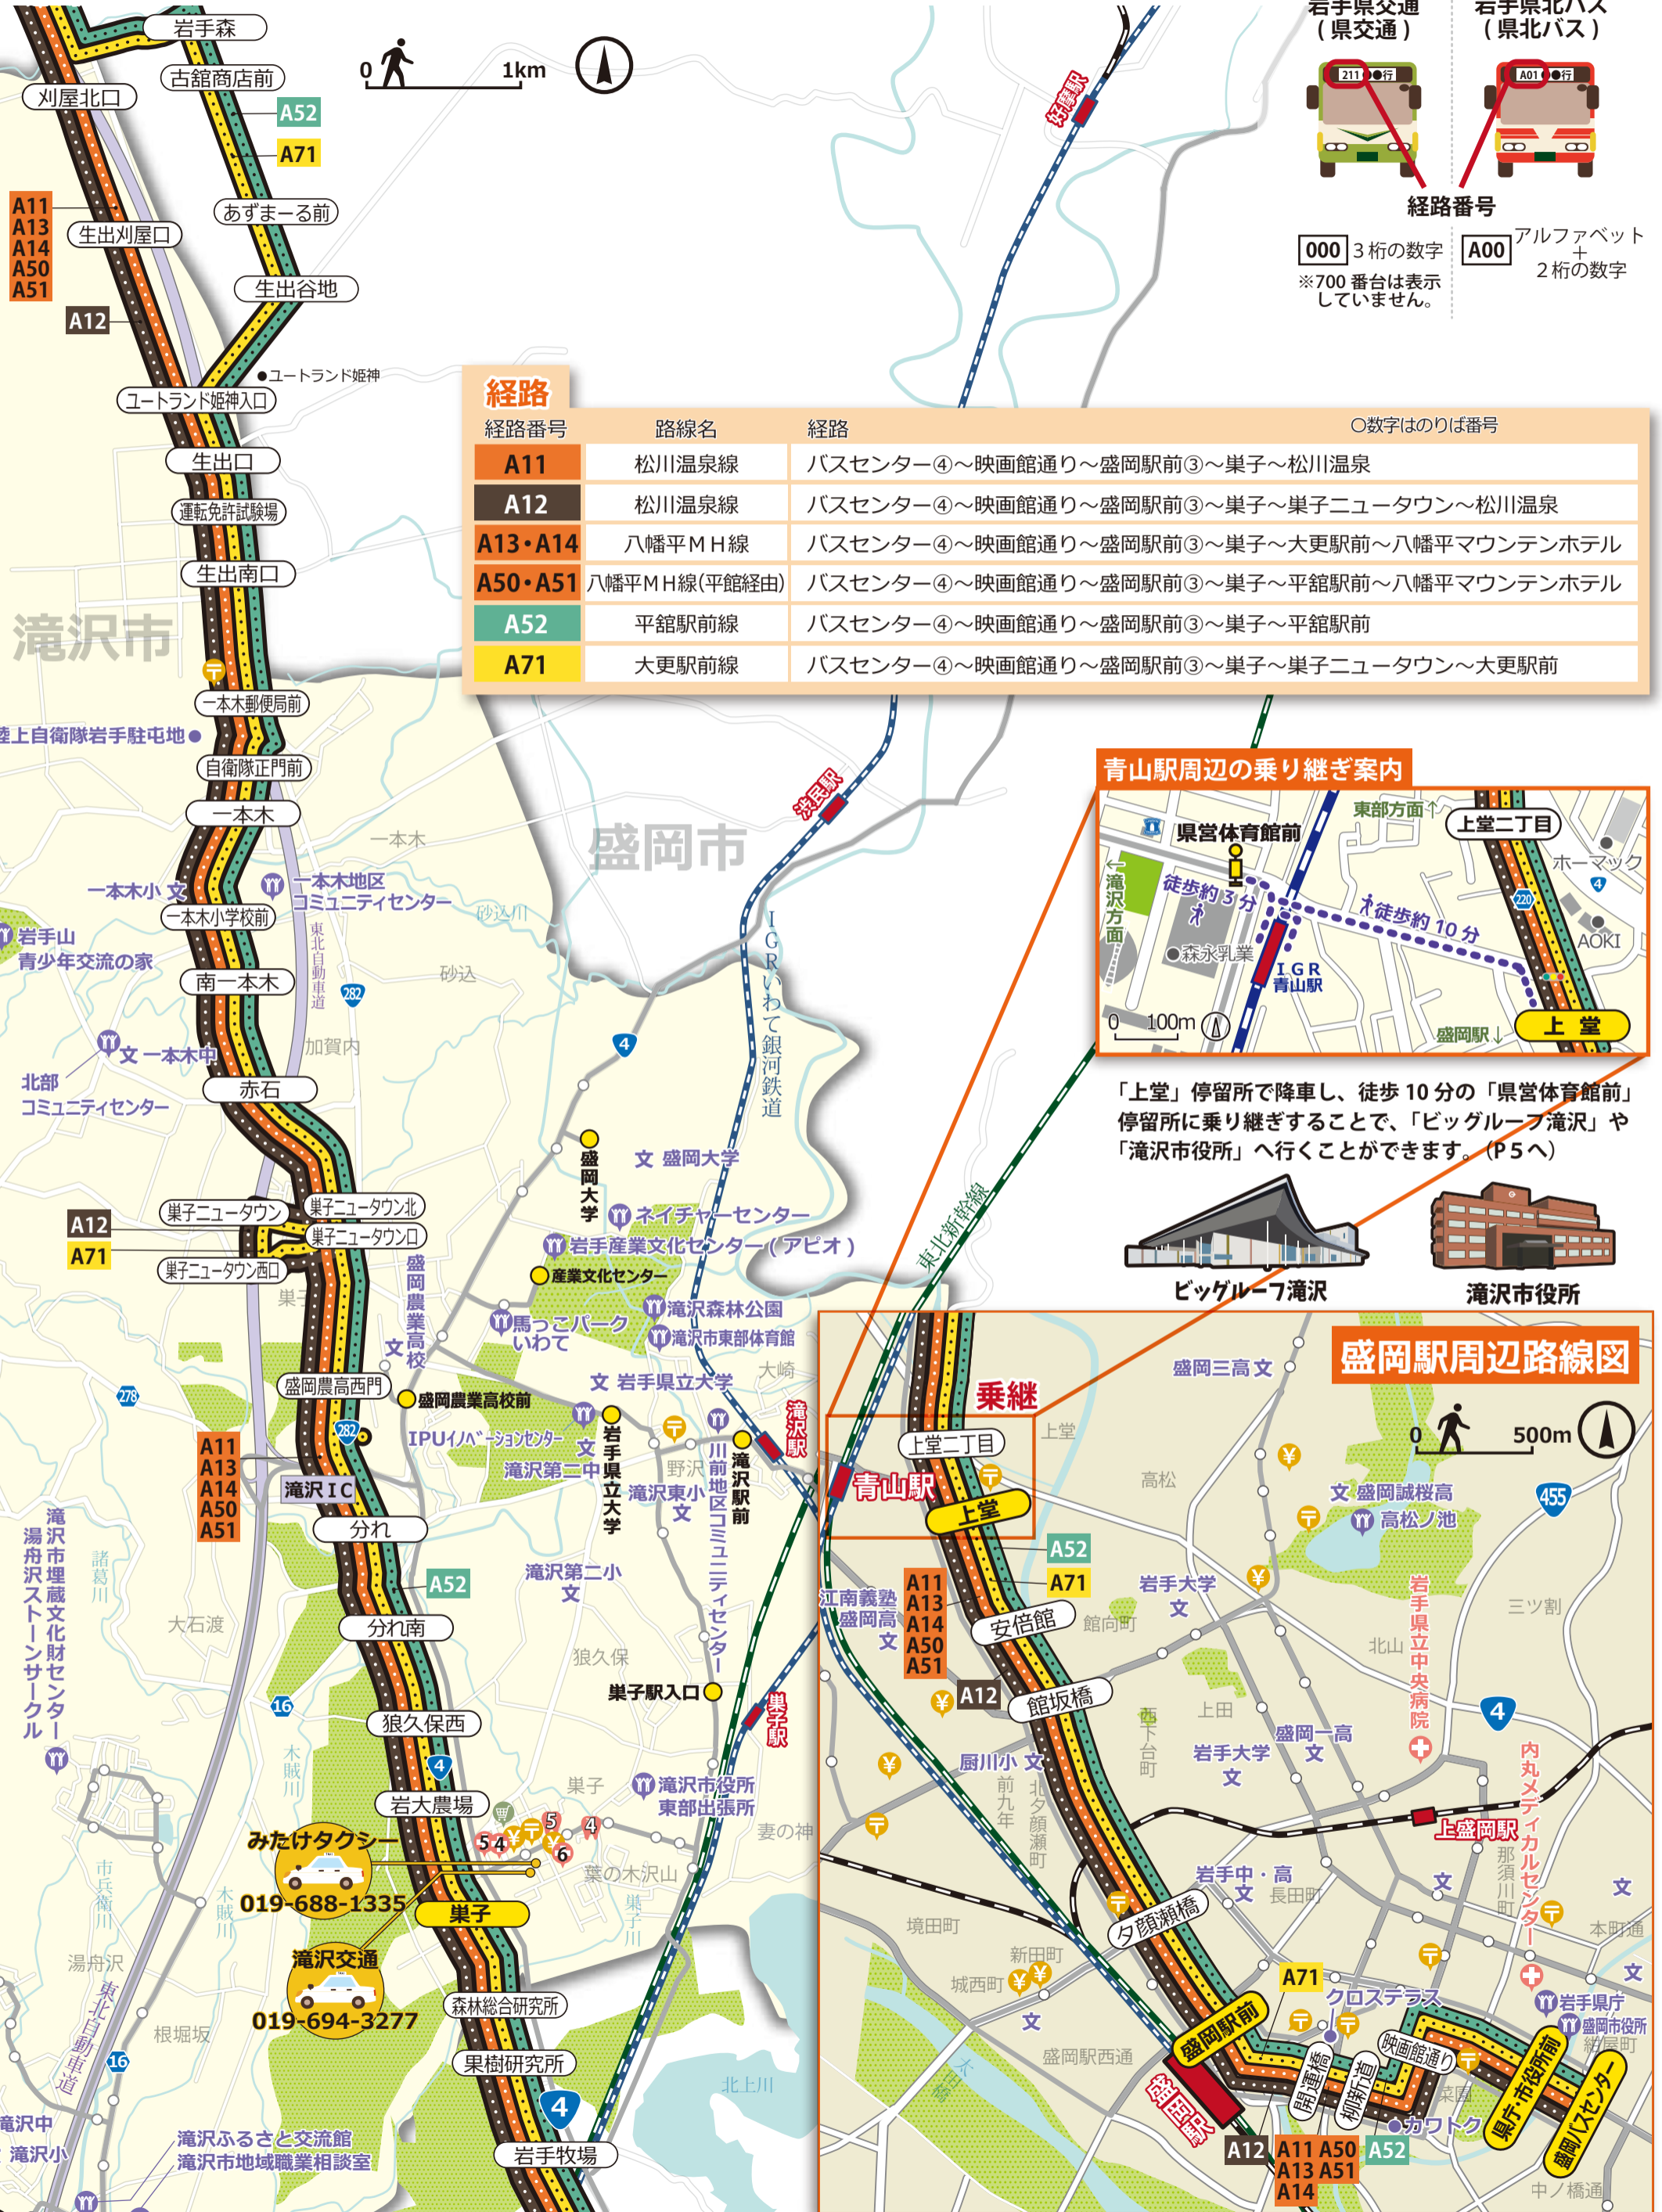

2. 地区別路線図

2-2 一本木 方面

- IGRいわて銀河鉄道
- JR在来線 / 秋田新幹線
- 東北新幹線
- 東北自動車道
- 停留所名 主要停留所
- 停留所名 停留所
- 他方面路線の停留所
- 岩手県交通バス
- 岩手県北バス
- 他地区バス路線
- 医療機関
- 歯科医院
- 郵便局
- 金融機関
- 文 学校
- 買物施設
- その他 公共施設等

岩手県交通 (県交通)

岩手県北バス (県北バス)

経路番号

000 3桁の数字
※700番台は表示していません。

A00 アルファベット + 2桁の数字

経路番号	路線名	経路	○数字はのりば番号
A11	松川温泉線	バスセンター④～映画館通り～盛岡駅前③～巣子～松川温泉	
A12	松川温泉線	バスセンター④～映画館通り～盛岡駅前③～巣子～巣子ニュータウン～松川温泉	
A13・A14	八幡平MH線	バスセンター④～映画館通り～盛岡駅前③～巣子～大更駅前～八幡平マウンテンホテル	
A50・A51	八幡平MH線(平館経由)	バスセンター④～映画館通り～盛岡駅前③～巣子～平館駅前～八幡平マウンテンホテル	
A52	平館駅前線	バスセンター④～映画館通り～盛岡駅前③～巣子～平館駅前	
A71	大更駅前線	バスセンター④～映画館通り～盛岡駅前③～巣子～巣子ニュータウン～大更駅前	

青山駅周辺の乗り継ぎ案内

「上堂」停留所で降車し、徒歩10分の「県営体育館前」停留所に乗り継ぎすることで、「ビッグルーフ滝沢」や「滝沢市役所」へ行ることができます。(P5へ)