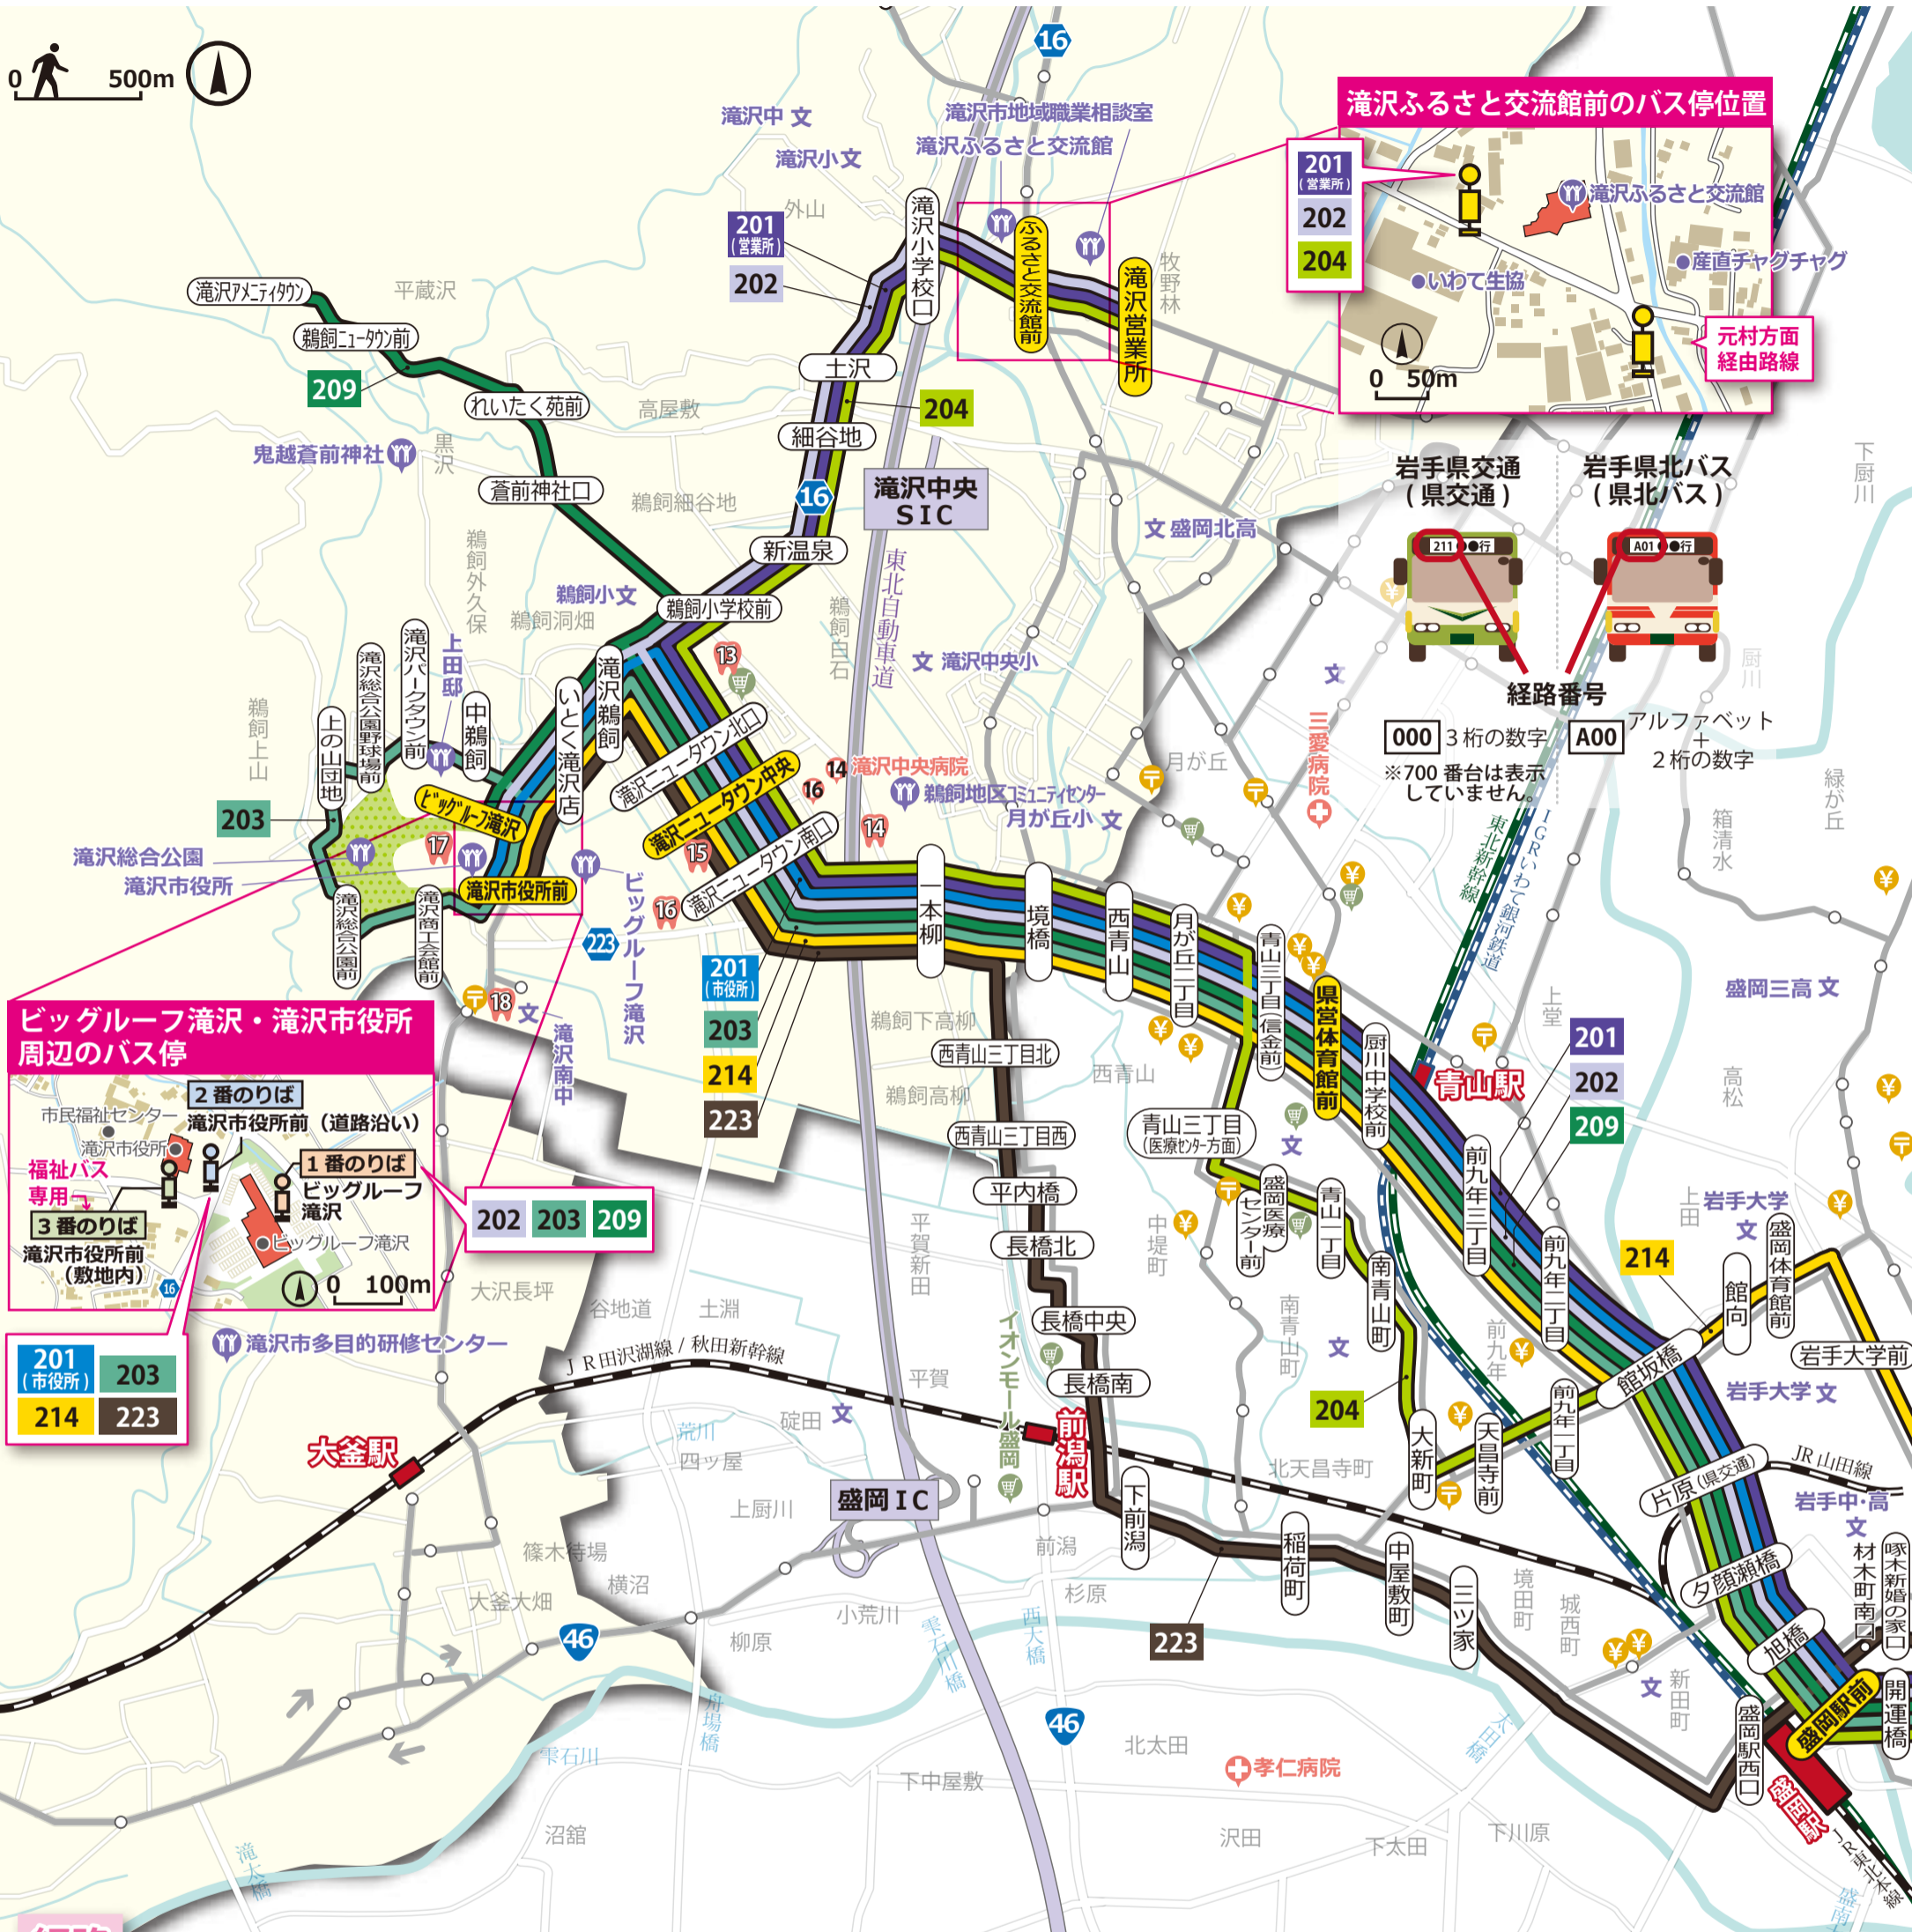

2. 地区別路線図

2-4 ビッグルーフ滝沢・滝沢市役所 方面

- IGRいわて銀河鉄道 **停留所名** 主要停留所
- JR在来線 / 秋田新幹線 **停留所名** 停留所
- 東北新幹線
- 東北自動車道
- 岩手県交通バス
- 岩手県北バス
- 他方面路線の停留所
- 他地区バス路線
- 医療機関
- 歯科医院
- 郵便局
- 金融機関
- 文学校
- 買物施設
- その他公共施設等

滝沢ふるさと交流館前のバス停位置

ビッグルーフ滝沢・滝沢市役所 周辺のバス停

2番のりば
滝沢市役所前 (道路沿い)

1番のりば
ビッグルーフ滝沢

3番のりば
滝沢市役所前 (敷地内)

0 100m

201 (市役所) 203
214 223

経路番号	路線名	経路	○数字はのりば番号
201 (営業所)	青山町線	バスセンター⑪～盛岡駅前⑨～県営体育館前～滝沢ニュータウン中央～滝沢営業所	
201 (市役所)	青山町線	バスセンター⑪～盛岡駅前⑨～県営体育館前～滝沢ニュータウン中央～滝沢市役所	
202	青山町線	バスセンター⑪～盛岡駅前⑨～県営体育館前～滝沢ニュータウン中央～ビッグルーフ滝沢～滝沢営業所	
203	青山町線	バスセンター⑪～盛岡駅前⑨～前九年三丁目～県営体育館前～滝沢ニュータウン中央～滝沢市役所前～上の山団地～ビッグルーフ滝沢	
204	南青山町線	★バスセンター⑪～盛岡駅前⑨～天昌寺前～滝沢ニュータウン中央～滝沢営業所	
209	青山町線	★バスセンター⑪～盛岡駅前⑨～前九年三丁目～県営体育館前～滝沢ニュータウン中央～ビッグルーフ滝沢～滝沢アメニティタウン	
214	青山天神線	★附属中学校前～天満宮前～本町通二丁目～県営体育館前～滝沢ニュータウン中央～滝沢市役所前	
223	滝沢長橋台団地線	★バスセンター⑪～盛岡駅西口⑭～三ツ家～下前湯～長橋中央～滝沢ニュータウン中央～滝沢市役所前	

★平日のみ運行 ※冬期のみ運行