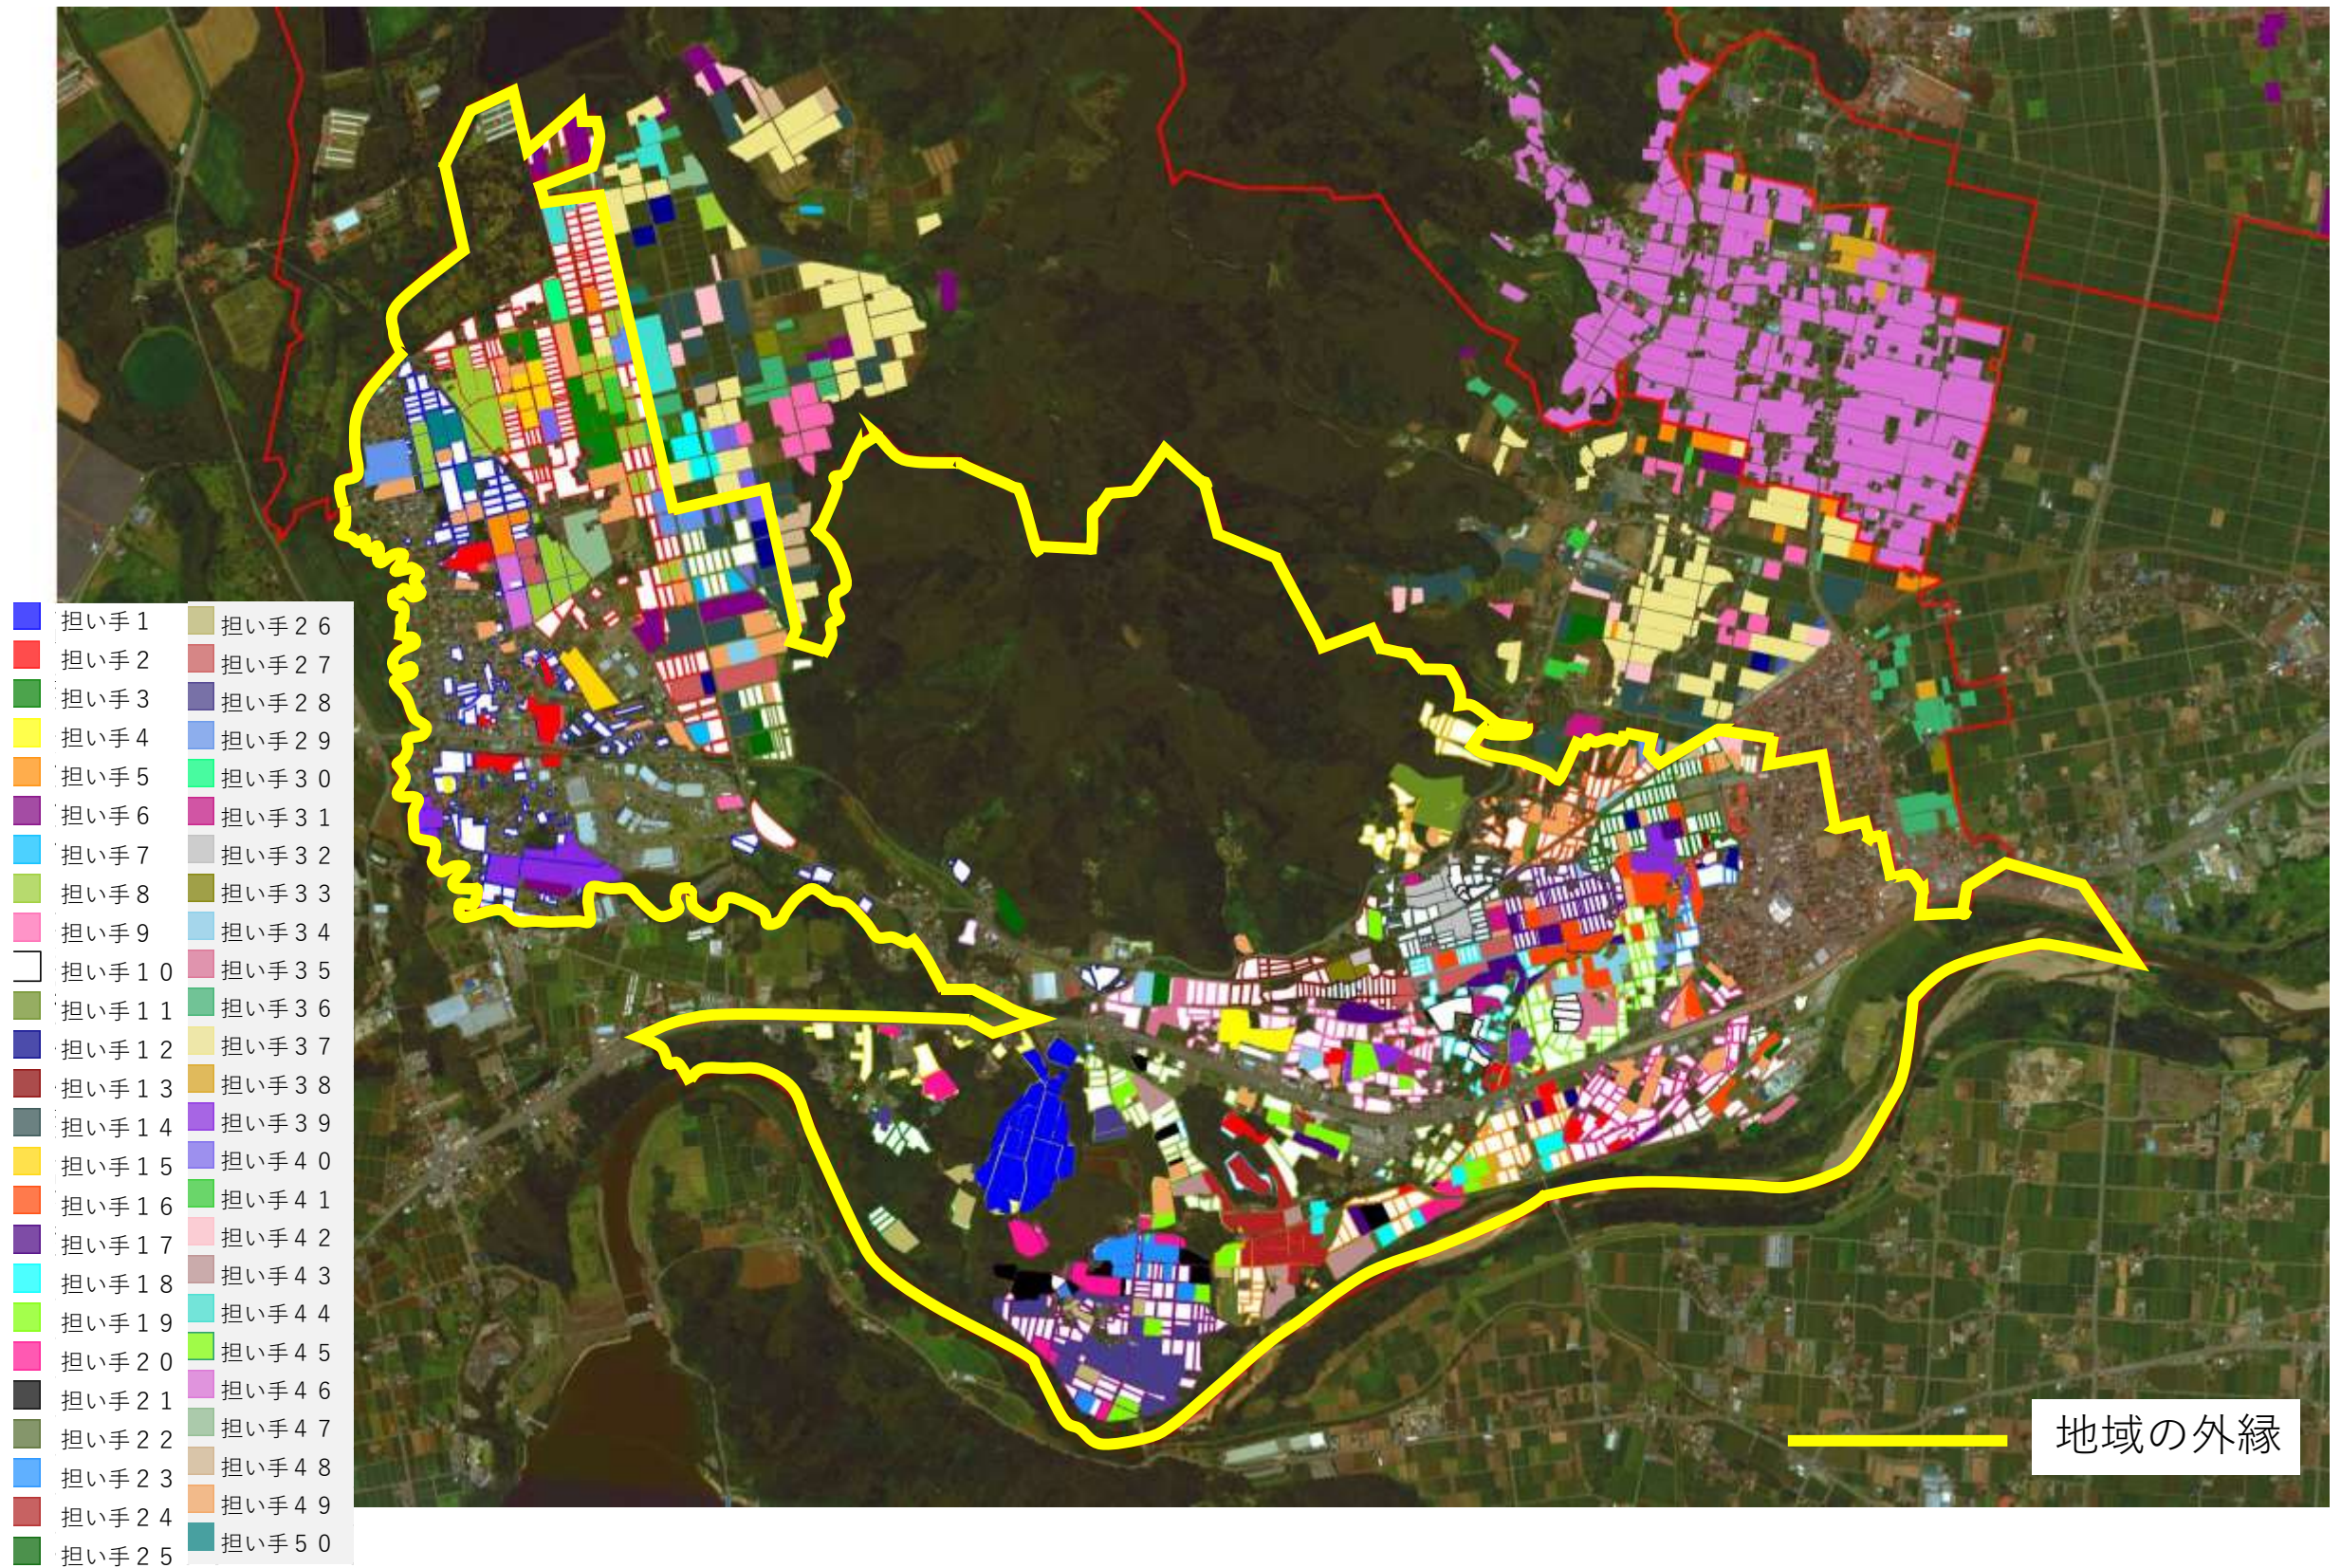

【大釜地区】地域計画目標地図

※縁取りありの白塗りつぶしは「利用者」

地域の外縁