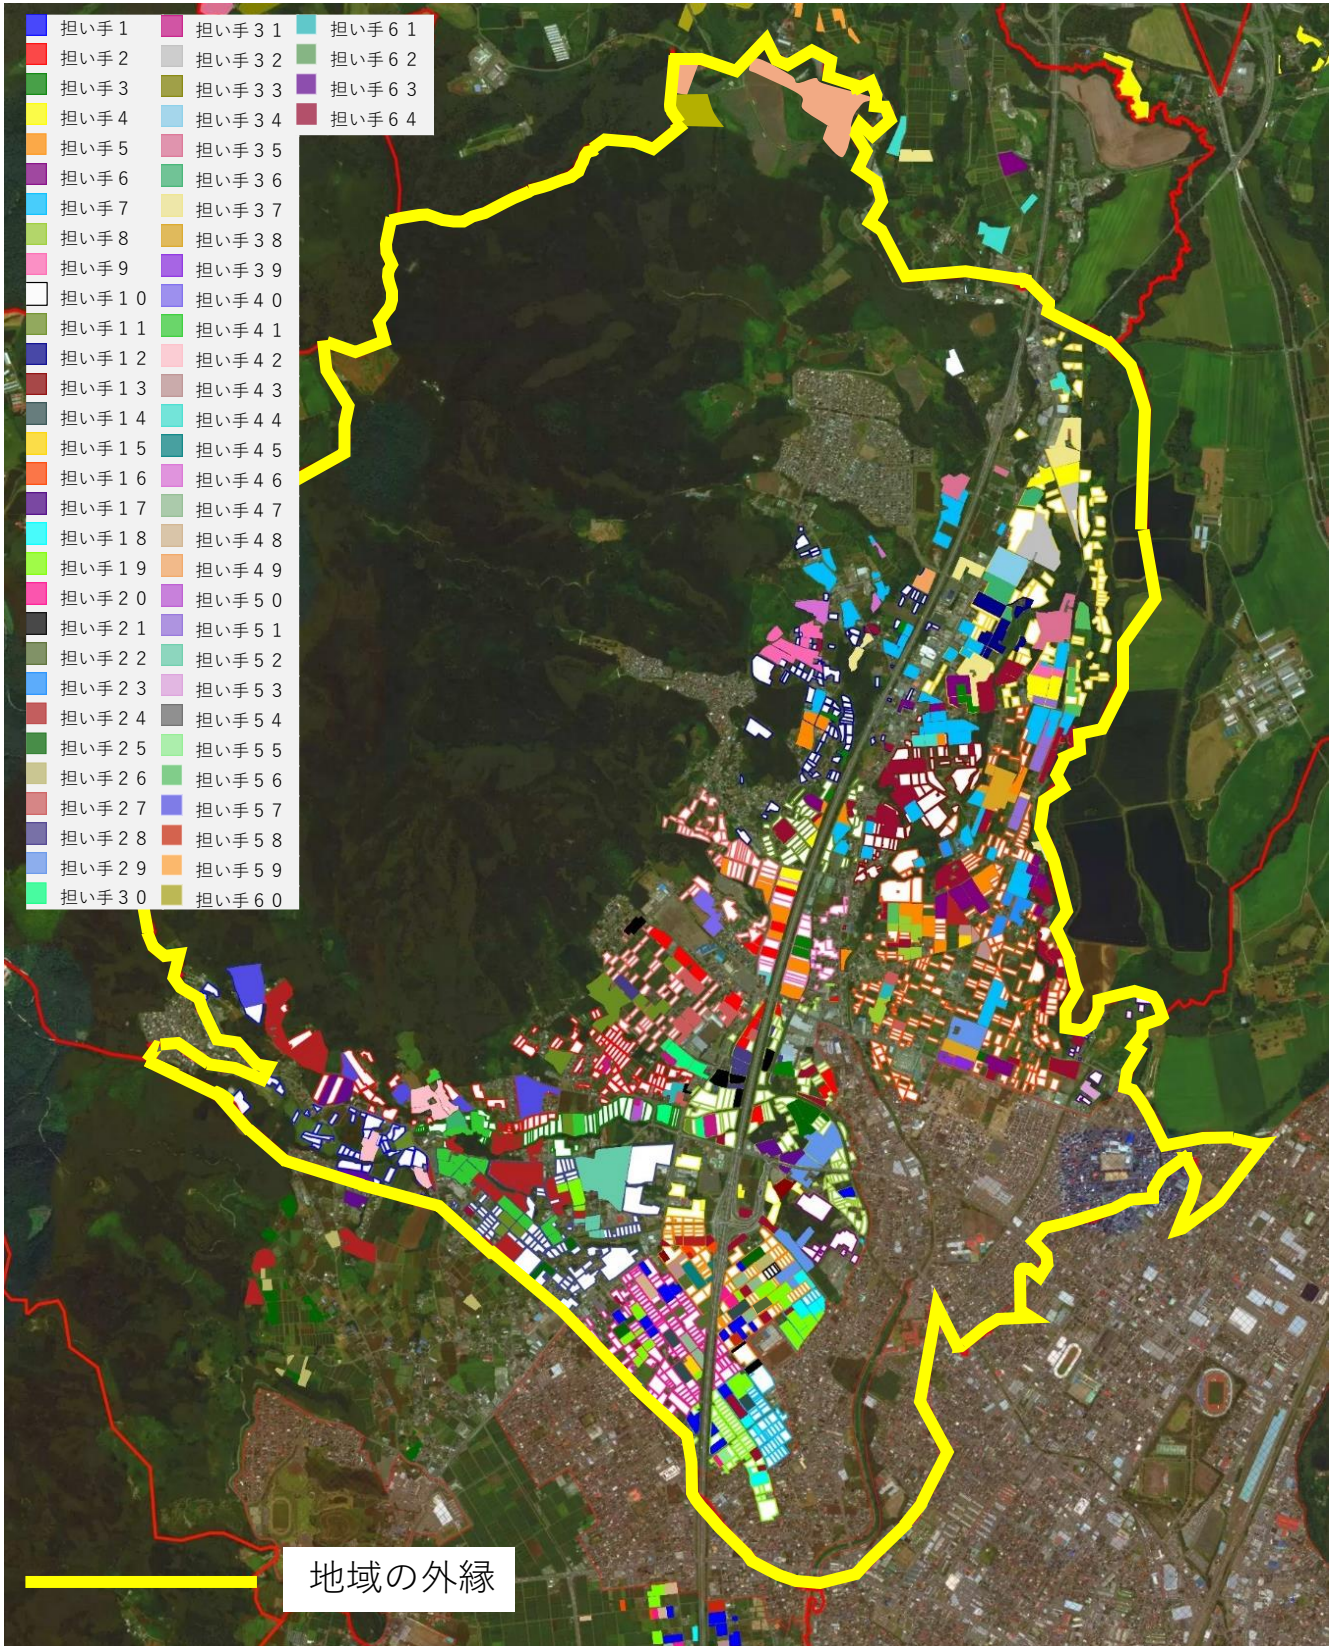

【牧野林地区】地域計画目標地図

※縁取りありの白塗りつぶしは「利用者」