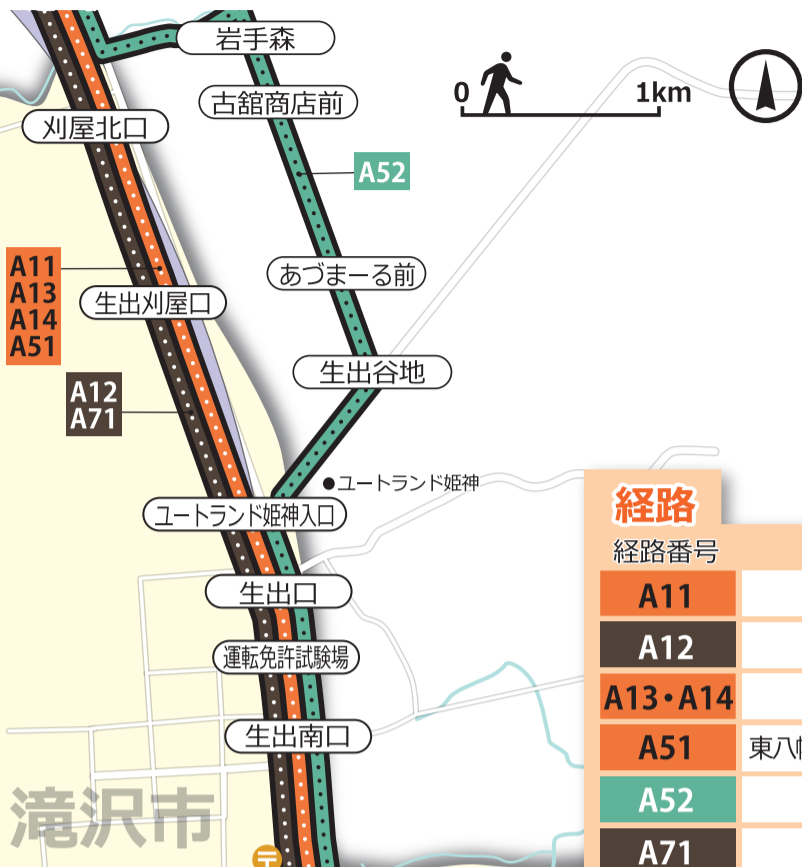

2. 地区別路線図

2-2 一本木 方面

- IGRいわて銀河鉄道
- JR在来線 / 秋田新幹線
- 東北新幹線
- 東北自動車道
- 岩手県交通バス
- 岩手県北バス路線
- 他方面路線の停留所
- 他地区バス路線
- 医療機関
- 歯科医院
- 郵便局
- 金融機関
- 学校
- 買物施設
- その他公共施設等

経路

経路番号	路線名	経路	○数字はのりば番号
A11	松川温泉線	バスセンター①～映画館通り～盛岡駅前③～巣子～松川温泉	
A12	松川温泉線	バスセンター①～映画館通り～盛岡駅前③～巣子～巣子ニュータウン～松川温泉	
A13・A14	東八幡平線	バスセンター①～映画館通り～盛岡駅前③～巣子～大更駅前～八幡平マウンテンホテル	
A51	東八幡平線（平館経由）	バスセンター①～映画館通り～盛岡駅前③～巣子～平館駅前～八幡平マウンテンホテル	
A52	平館線	バスセンター①～映画館通り～盛岡駅前③～巣子～平館駅前	
A71	大更線	バスセンター①～映画館通り～盛岡駅前③～巣子～巣子ニュータウン～大更駅前	

岩手県交通 (県交通)

岩手県北バス (県北バス)

経路番号

000 3桁の数字
※700番台は表示していません。

A00 アルファベット + 2桁の数字

青山駅周辺の乗り継ぎ案内

「上堂」停留所で降車し、徒歩10分の「県営体育館前」停留所に乗り継ぎすることで、「ビッグルーフ滝沢」や「滝沢市役所」へ行くことができます。(P5へ)

盛岡駅周辺路線図