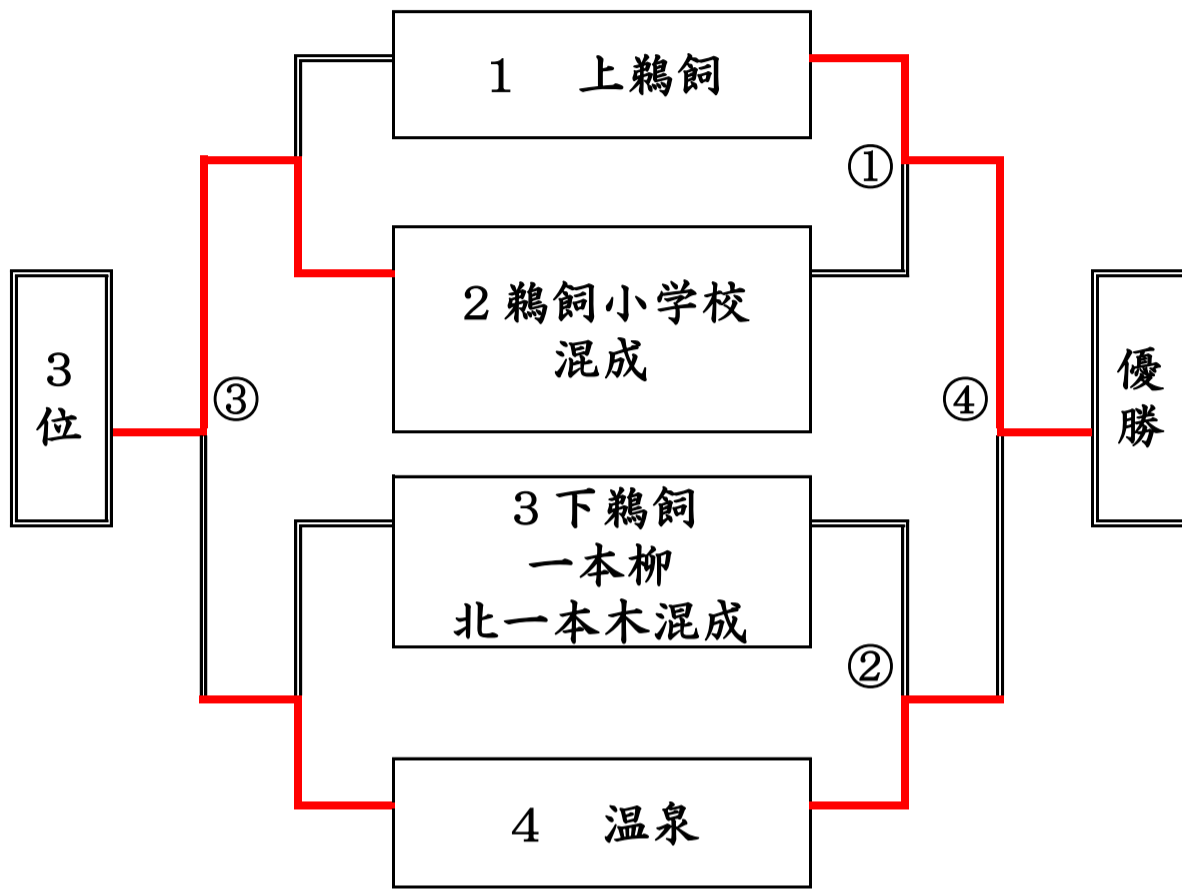

関脇： 山内 健生

子ども会： 温泉

関脇： 菊池 祐太郎

子ども会：

<団体戦取組表>

○団体戦トーナメント

※ ③の試合では、準決勝①の敗者と準決勝②の敗者の対戦となります。

優勝 上鷺飼 チーム