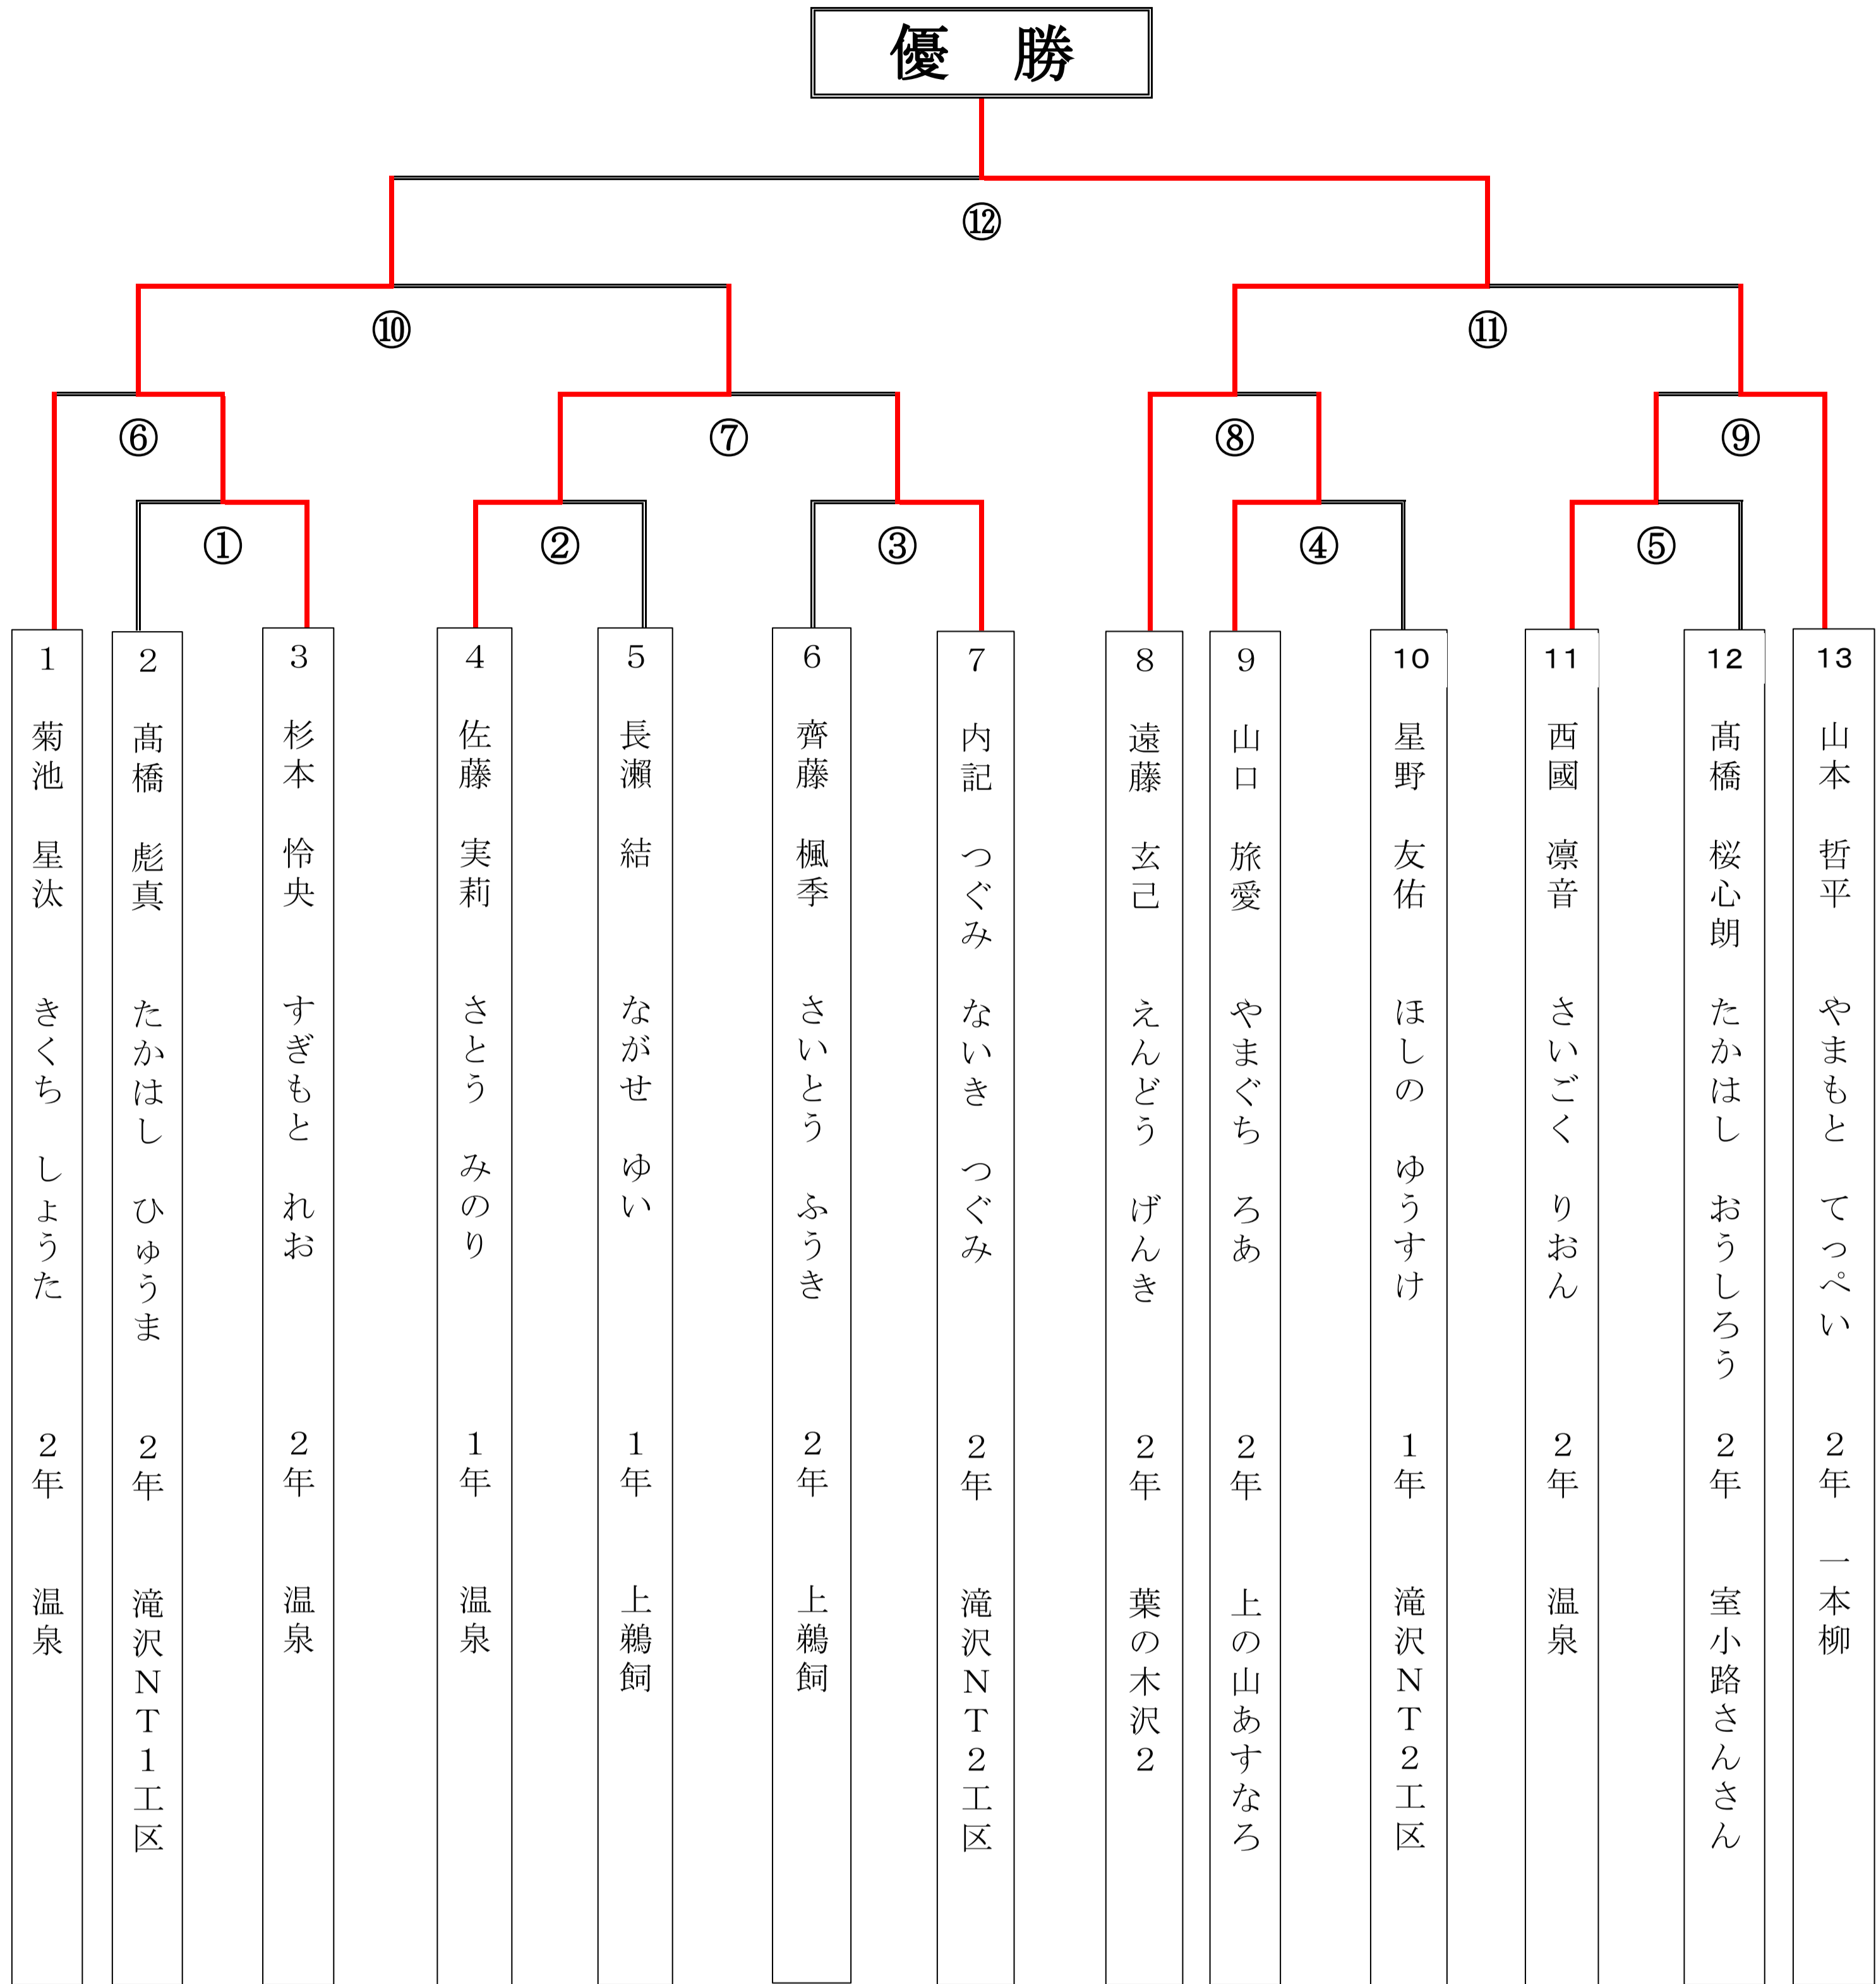

【1・2年生の部】

横綱 _____ 遠藤 玄己 _____

子ども会： _____ 葉の木沢2 _____

大関 _____ 杉本 怜央 _____

子ども会： _____ 温泉 _____

関脇 _____ 佐藤 実莉 _____

子ども会： _____ 温泉 _____

関脇 _____ 山本 哲平 _____

子ども会： _____ 一本柳 _____

【3・4年生の部】

横綱： 西國 世羅

子ども会： 温泉

大関： 推野 暖真

子ども会： 上鶴飼

関脇： 熊谷 隼矢

子ども会： 温泉

関脇： 三浦 琉空

子ども会： 北一本木

【5年生の部】

	①	②	③	結果（戦績）
①	こばやし ゆうたろう 小林 優太郎 5年 上の山あすなろ	1戦目 ○	2戦目 ×	1勝1敗
	なかむら しょうや 中村 咲哉 5年 上鶴飼	1戦目 ×	3戦目 ×	
③	ほそだ みお 細田 滢 5年 下鶴飼	2戦目 ○	3戦目 ○	2勝0敗

横綱： 細田 滢

子ども会： 下鶴飼

大関： 小林 優太郎

子ども会： 上の山あすなろ