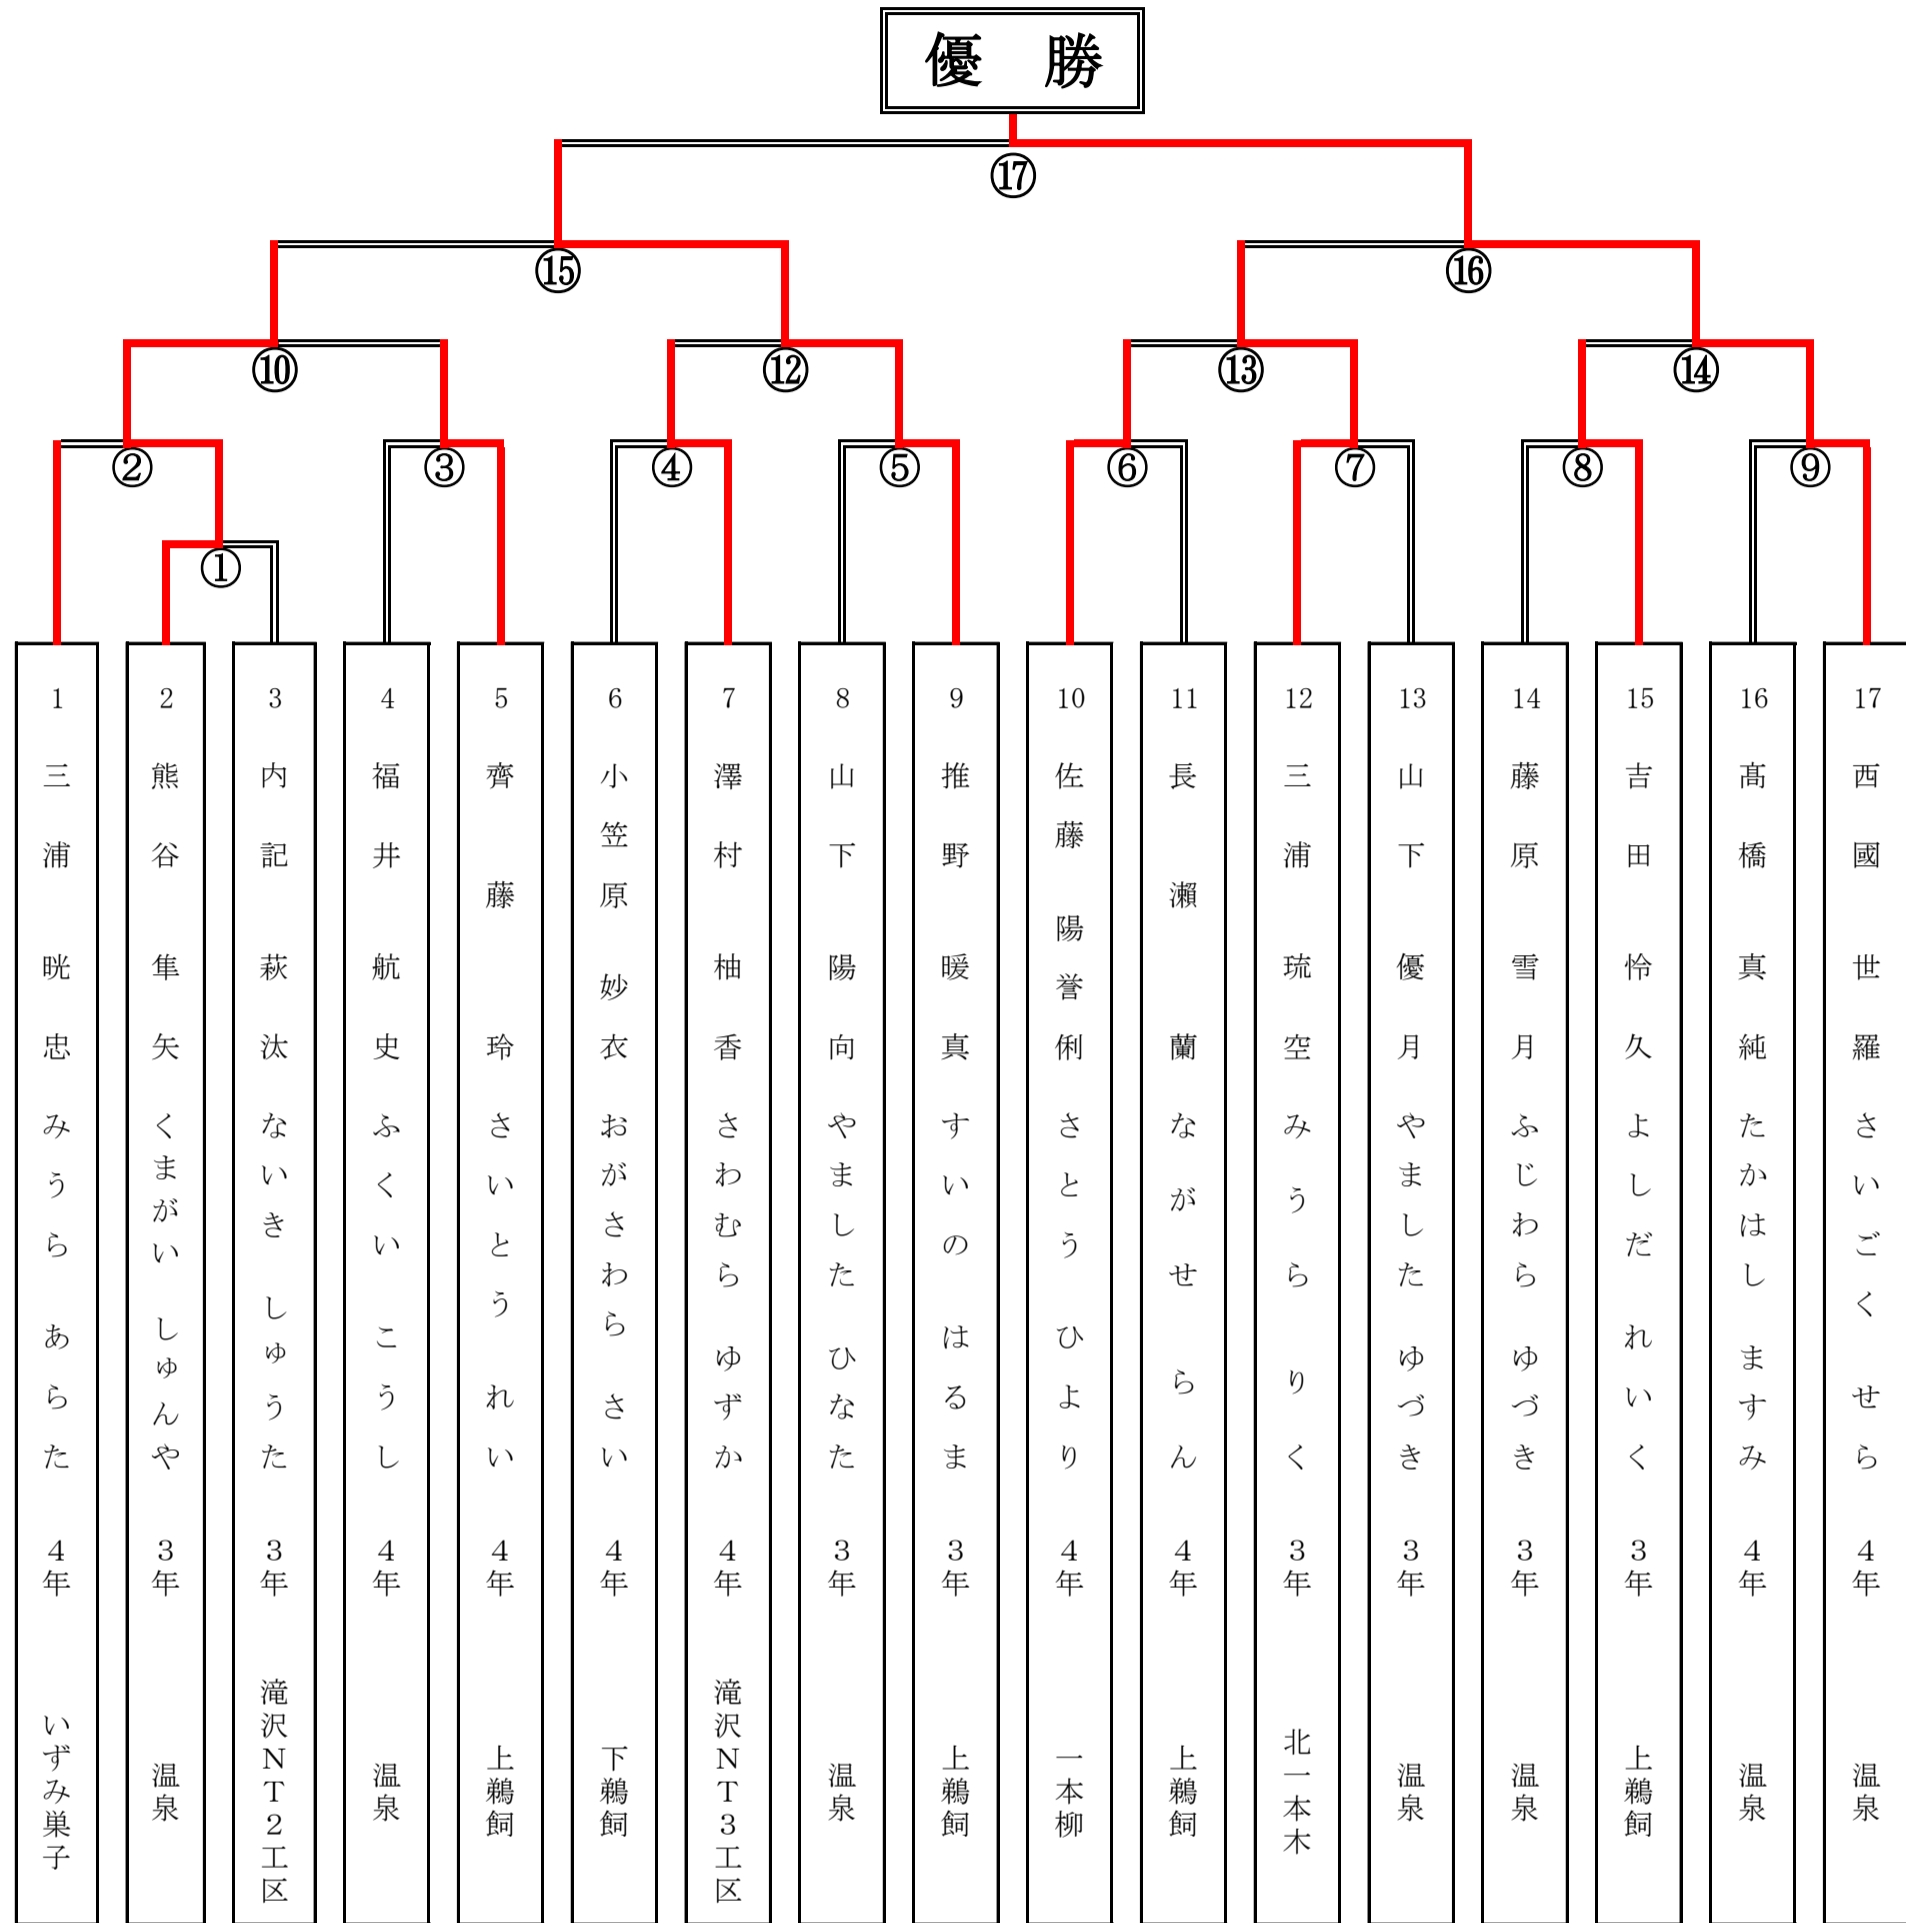

子ども会： _____ 一本柳 _____

【3・4年生の部】

横綱： 西國 世羅

子ども会： 温泉

大関： 推野 暖真

子ども会： 上鶴飼

関脇： 熊谷 隼矢

子ども会： 温泉