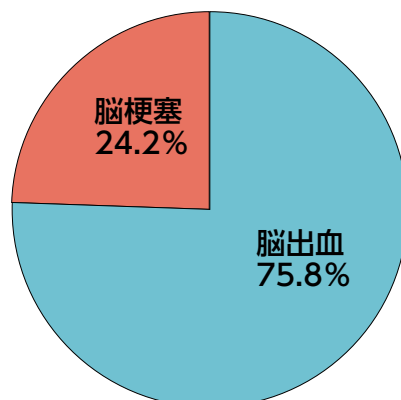

### ●市の健康課題

「脳卒中」死亡率が高い  
市の健康課題の一つとして、  
脳卒中で亡くなる人が多いこと  
をご存じですか。

表1を見ると、市の脳卒中の  
死亡率は平成29年度よりも減少  
していますが、依然として全国  
平均よりも高い状況です。県の  
死亡率は前年よりも増加してお  
り、平成27年度の発表では脳卒  
中死亡率が男性が全国ワースト1位  
3位、女性は全国ワースト1位  
と深刻な結果が出されています。

出典：岩手県保健福祉年報・厚生労働省人口動態統計  
※粗死亡率：人口10万人あたりの死亡数

図1 市の脳梗塞と脳出血死亡者の割合の比較  
(令和元年 市調べ)

●市は脳出血死亡者の割合が高い  
脳卒中は、大きく分けると主に  
脳梗塞と脳出血に分かれます。脳  
梗塞と脳出血死亡者の割合を見る  
と、全国的には7対3で脳梗塞の  
割合の人が多いという特徴があり  
ますが、市はその逆で、脳出血の  
割合が多くなっています。(図1)

市では高血圧によって人工透析が必要になる人が多い

図2 市人工透析者：起因となる疾患の割合 (%)  
滝沢市国保データベースより

●脳卒中予防に重要な血圧コントロール

脳の血管は細く、高血圧に弱いと言われています。脳出血の予防として、血圧コントロールが重要課題となっています。また、高血圧は脳卒中以外にも、さまざまな疾患を引き起こします。例えば、高血圧により腎臓の細い血管を傷つけることで、腎機能が低下し、人工透析の要因にもなります。(図2)