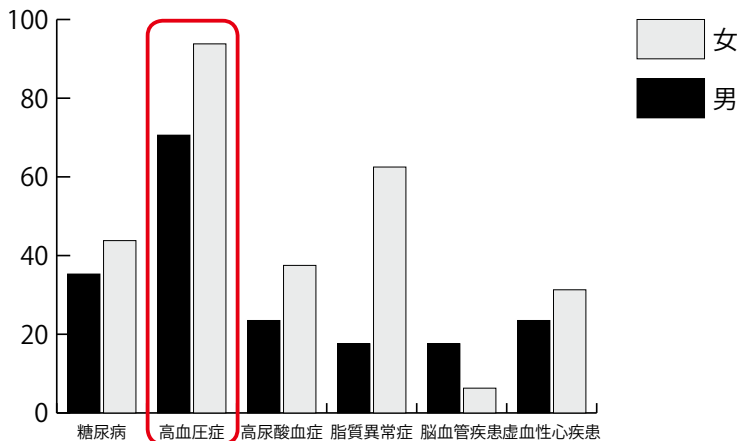

### ●市の健康課題

「脳卒中」死亡率が高い  
市の健康課題の一つとして、  
脳卒中で亡くなる人が多いこと  
をご存じですか。

表1を見ると、市の脳卒中の  
死亡率は平成29年度よりも減少  
していますが、依然として全国  
平均よりも高い状況です。県の  
死亡率は前年よりも増加してお  
り、平成27年度の発表では脳卒  
中死亡率が男性が全国ワースト1位  
3位、女性は全国ワースト1位  
と深刻な結果が出されています。

出典：岩手県保健福祉年報・厚生労働省人口動態統計  
※粗死亡率：人口10万人あたりの死亡数

図1 市の脳梗塞と脳出血死亡者の割合の比較  
(令和元年 市調べ)

●市は脳出血死亡者の割合が高い  
脳卒中は、大きく分けると主に  
脳梗塞と脳出血に分かれます。脳  
梗塞と脳出血死亡者の割合を見る  
と、全国的には7対3で脳梗塞の  
割合の人が多いという特徴があり  
ますが、市はその逆で、脳出血の  
割合が多くなっています。(図1)

市では高血圧によって人工透析が必要になる人が多い

図2 市人工透析者：起因となる疾患の割合 (%)  
滝沢市国保データベースより

●脳卒中予防に重要な血圧コントロール

脳の血管は細く、高血圧に弱いと言われています。脳出血の予防として、血圧コントロールが重要課題となっています。また、高血圧は脳卒中以外にも、さまざまな疾患を引き起こします。例えば、高血圧により腎臓の細い血管を傷つけることで、腎機能が低下し、人工透析の要因にもなります。(図2)