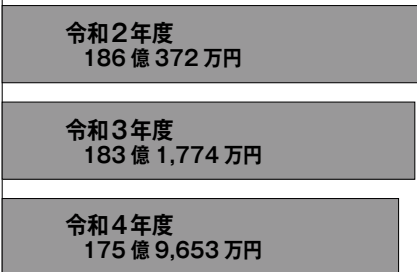

一般会計歳出の性質別内訳

■歳出(目的別内訳)の解説

- 民生費…高齢者福祉や保育所、生活保護などの経費
- 総務費…一般事務やコミュニティセンター、積立金などの経費
- 衛生費…病気予防のための各種検診やごみ処理などの経費
- 土木費…道路整備や公園整備などの経費
- 教育費…社会教育や小・中学校の整備をするための経費
- 公債費…借入金の返済金
- 消防費…消防や救急活動などの経費
- 農林水産業費…農林業の振興に要する経費
- 商工費…商工業振興や観光振興などの経費
- その他…議会費、労働費、災害復旧費

一般会計決算(歳出)の推移

一般会計市債残高の推移

特別会計の決算

会計名	収入額	前年度比	支出額	前年度比
国民健康保険	48億4,572万円	△3.4%	47億7,330万円	△3.4%
後期高齢者医療	5億159万円	12.0%	4億9,608万円	12.1%
介護保険	41億3,658万円	0.6%	40億4,324万円	△0.2%
介護保険介護サービス事業	881万円	7.2%	873万円	13.3%
合計	94億9,271万円	△0.9%	93億2,135万円	△1.3%

歳出の内訳

※表内の金額は表示単位未満で四捨五入しているため、総額と一致していません。

●問い合わせ

財務課 (☎656・6569)

歳出の第1位は民生費で、全体の43.0%を占めています。次に総務費(13.8%)、衛生費(10.5%)、土木費(9.8%)と続いています。市はこれからも、皆さんが納めた大切な市税などを無駄なくやりくりし、効果的にサービスを提供していきます。

たきざわオクトーバー・ラン&ウォーク