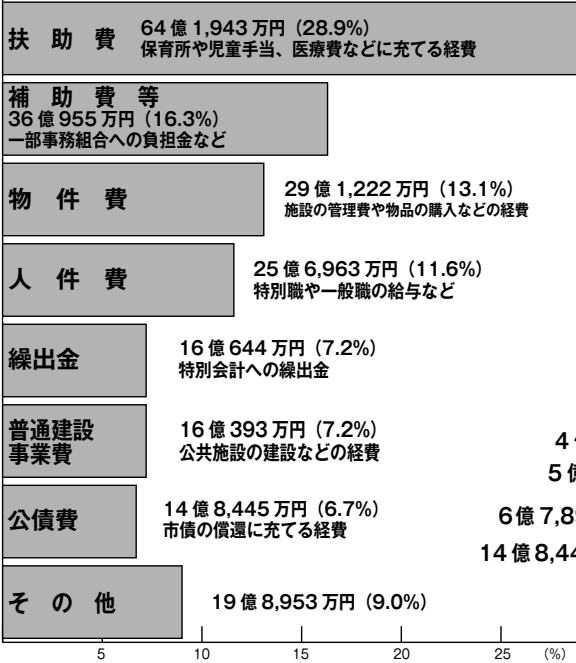

一般会計歳出の性質別内訳

■歳出(目的別内訳)の解説

- 民生費…高齢者福祉や保育所、生活保護などの経費
- 総務費…一般事務やコミュニティセンター、積立金などの経費
- 衛生費…病気予防のための各種検診やごみ処理などの経費
- 土木費…道路整備や公園整備などの経費
- 教育費…社会教育や小・中学校の整備をするための経費
- 公債費…借入金の返済金
- 消防費…消防や救急活動などの経費
- 農林水産業費…農林業の振興に要する経費
- 商工費…商工業振興や観光振興などの経費
- その他…議会費、労働費、災害復旧費