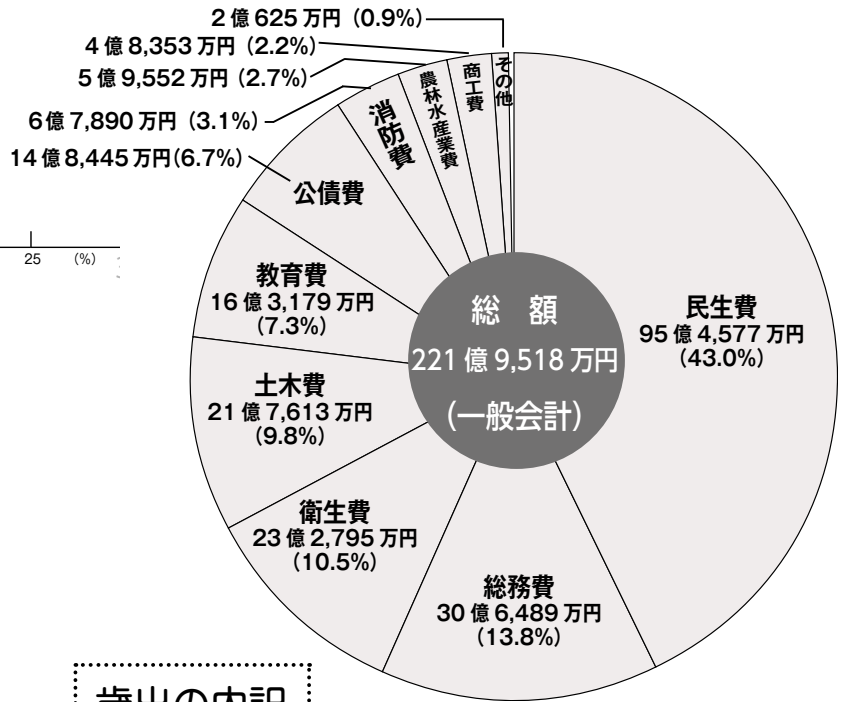

一般会計歳出の性質別内訳

■歳出(目的別内訳)の解説

- 民生費…高齢者福祉や保育所、生活保護などの経費
- 総務費…一般事務やコミュニティセンター、積立金などの経費
- 衛生費…病気予防のための各種検診やごみ処理などの経費
- 土木費…道路整備や公園整備などの経費
- 教育費…社会教育や小・中学校の整備をするための経費
- 公債費…借入金の返済金
- 消防費…消防や救急活動などの経費
- 農林水産業費…農林業の振興に要する経費
- 商工費…商工業振興や観光振興などの経費
- その他…議会費、労働費、災害復旧費

一般会計決算(歳出)の推移

一般会計市債残高の推移

特別会計の決算

会計名	収入額	前年度比	支出額	前年度比
国民健康保険	48億4,572万円	△3.4%	47億7,330万円	△3.4%
後期高齢者医療	5億159万円	12.0%	4億9,608万円	12.1%
介護保険	41億3,658万円	0.6%	40億4,324万円	△0.2%
介護保険介護サービス事業	881万円	7.2%	873万円	13.3%
合計	94億9,271万円	△0.9%	93億2,135万円	△1.3%

歳出の内訳

※表内の金額は表示単位未満で四捨五入しているため、総額と一致していません。

●問い合わせ

財務課 (☎656・6569)

歳出の第1位は民生費で、全体の43.0%を占めています。次に総務費(13.8%)、衛生費(10.5%)、土木費(9.8%)と続いています。市はこれからも、皆さんが納めた大切な市税などを無駄なくやりくりし、効果的にサービスを提供していきます。