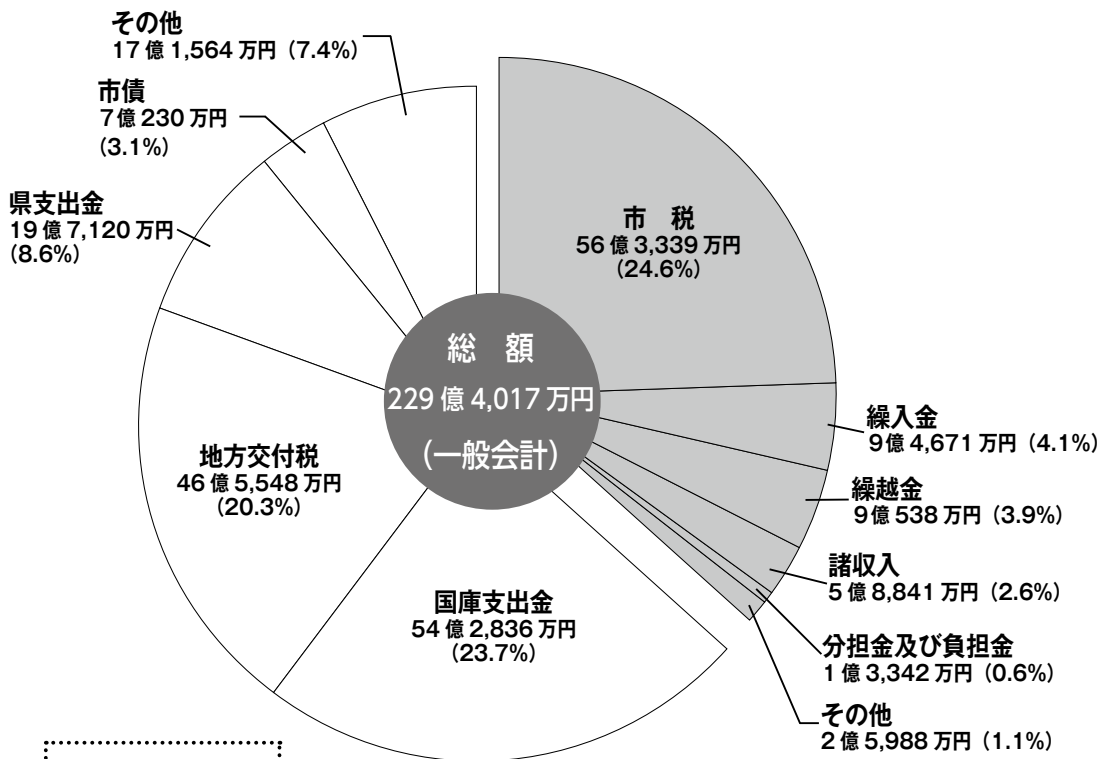

令和 4 年度の決算報告

●問い合わせ 財務課 (☎ 656 - 6569)

1. **歳入の内訳の依存財源** (グラフの の部分)
   国や県の意思により定められた額を交付されたり、割り当てられたりする収入をいいます。
2. 国庫支出金…事業に対しての国からの補助など
   - 地方交付税…市の財政力に応じて国から交付されたお金
   - 県支出金…事業に対しての県からの補助など
   - 市債…大きな事業をするときに借りたお金など(市の借金)
   - その他…国や県から譲与(配分)されたお金など

1. **歳入内訳の自主財源** (グラフの の部分)
   皆さんが納めた税金や使用料、手数料など、市が収入として得た財源をいいます。
2. 市税…市民税や固定資産税など
   - 繰入金…基金(市の貯金)の取り崩しなど
   - 繰越金…前年度から繰り越されたお金
   - 諸収入…学校給食費や貸付金元利収入など
   - 分担金及び負担金…保育料など
   - その他…使用料や手数料、財産収入、寄付金など

決算は皆さんの家庭の家計簿と同じで、地域づくりの記録でもあります。この「家計簿」を見れば、皆さんが納めた市税や市内の施設の使用料などがどのように使われ、地域づくりがどのように進められているかが分かります。では令和4年度の市のお金はどのようにやりくりされたのでしょうか。一般会計を中心にお知らせします。

歳入の内訳

● **歳出のトップは民生費**
市税や各施設の使用料など、市に入ってきたお金はどのように使われたのでしょうか。

● **自主財源を支える市税**
令和3年度の自主財源の構成割合は32.4%だったのに対して、令和4年度の自主財源の構成割合は36.9%となっていて、4.5%増加しています。この大切な自主財源の約7割を占めているのは、皆さんが納める市税です。市税は、市の予算を支える大きな柱になっています。

● **決算総額は減少**
令和4年度の決算は、歳出総額で令和3年度を3億3207万円ほど上回りました。この主な要因としては、令和4年度に実施した、たきざわ子育て世帯臨時特別支援金給付事業をはじめとする補助費等の増加などが挙げられます。
一方、歳入総額は歳出を7億4499万円ほど上回り、これは翌年度の財源として活用されます。
歳入には、市の独自の財源である「自主財源」と、国や県からの補助金などによる「依存財源」があります。自主財源が多ければ多いほど市の予算にもゆとりが生じ、さまざまな事業の開催や、将来に向けた積み立てをすることができそうです。