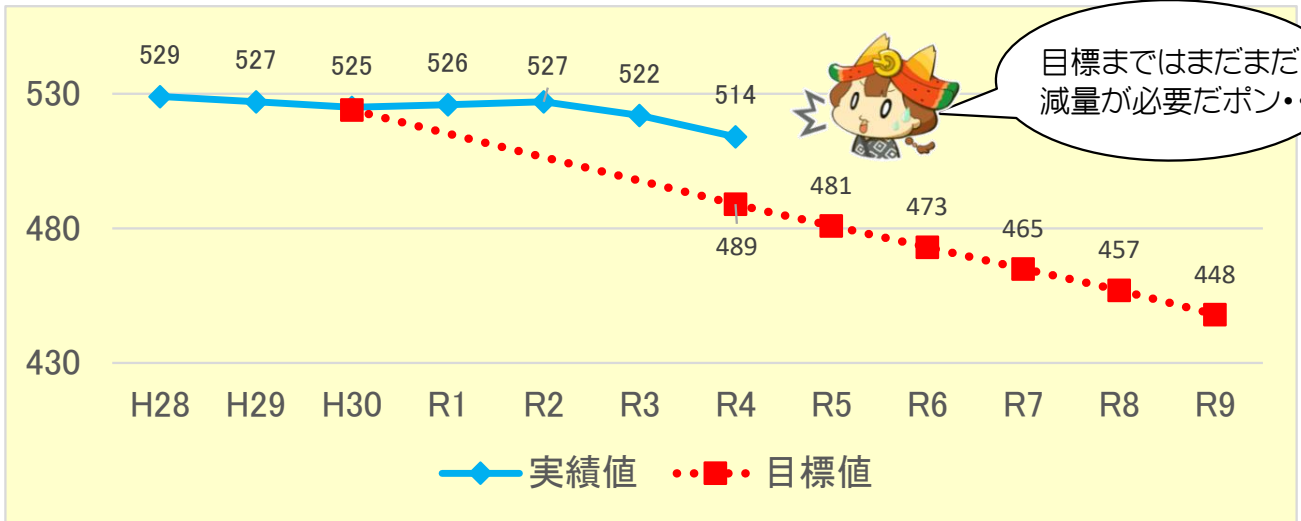

1. 年度で比較！滝沢市のごみ推移(家庭ごみ排出量)

目標まではまだまだ減量が必要だポン...