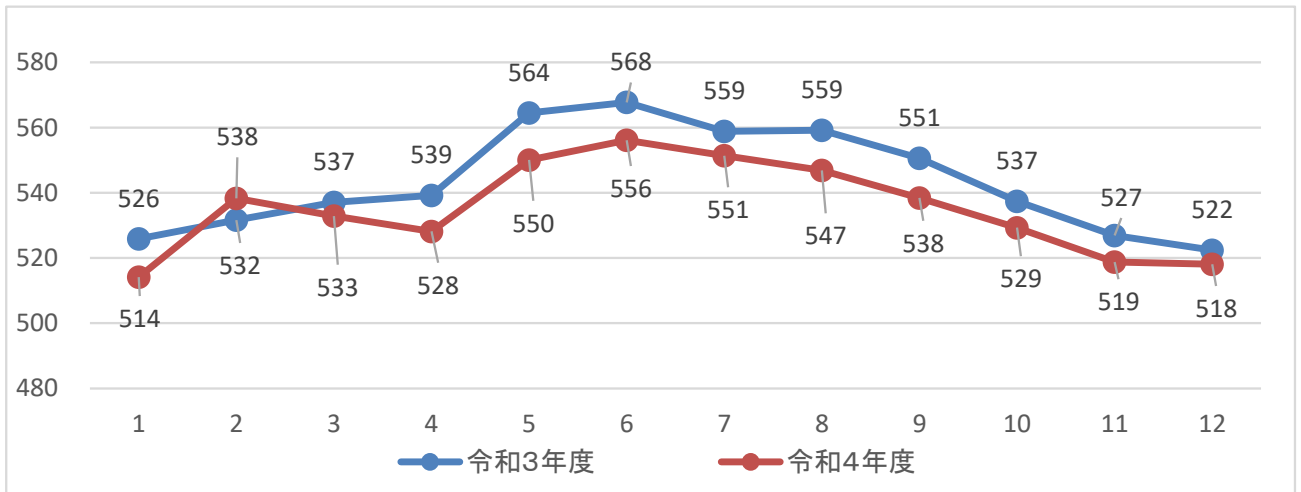

滝沢市

ごみ減量チャレンジ

1人1日当たり家庭ごみ排出量81g削減

1. 年度で比較！滝沢市のごみ推移(家庭ごみ排出量)

目標まではまだまだ減量が必要だポン...

2. 毎日できるごみ減量

しっかり分別☆
資源ごみは資源回収や
店頭回収へ

「残さず食べる」も
立派なごみ減量☆

最後まで使いきり☆
補充は詰め替えを選ぼう