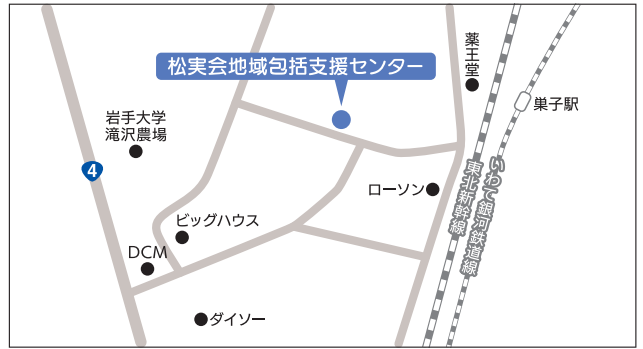

# 松実会地域包括支援センター

滝沢市巣子732-2 (ケアハウス巣子内) 電話: 688-1088

北部担当自治会

柳沢・巣子・南巣子・長根・川前・南一本木・いづみ巣子ニュータウン・北一本木