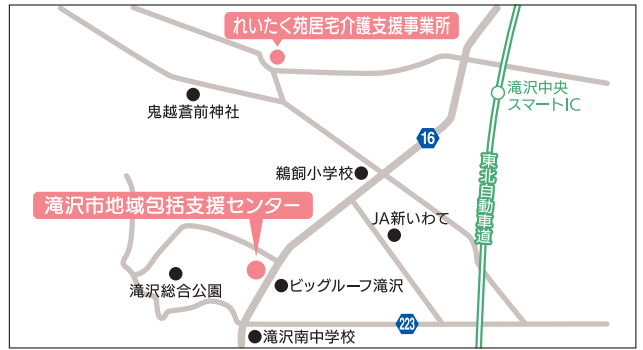

# 松実会地域包括支援センター

滝沢市巣子732-2 (ケアハウス巣子内) 電話: 688-1088

北部担当自治会

柳沢・巣子・南巣子・長根・川前・南一本木・いづみ巣子ニュータウン・北一本木

# 滝沢市地域包括支援センター

滝沢市中鶴飼55 (市役所1階) 電話: 656-6523 (休日・夜間) 684-2111

滝沢市地域包括支援センターランチ(れいたく苑居宅介護支援事業所)

滝沢市高屋敷15 (れいたく苑内) 電話: 684-5227

中部担当自治会

元村南・室小路・国分・元村中央・牧野林中央・南牧野林・法誓寺・元村東・元村西・元村北・あすみ野

# 滝沢南地域包括支援センター

滝沢市篠木黒畑56-1 丹内ビル3階 電話: 601-5415

南部担当自治会

小岩井・大釜上・大釜南・篠木・大沢・鶴飼南・鶴飼中央・滝沢パークタウン・上の山・上鶴飼・鶴飼温泉・滝沢ニュータウン・姥屋敷